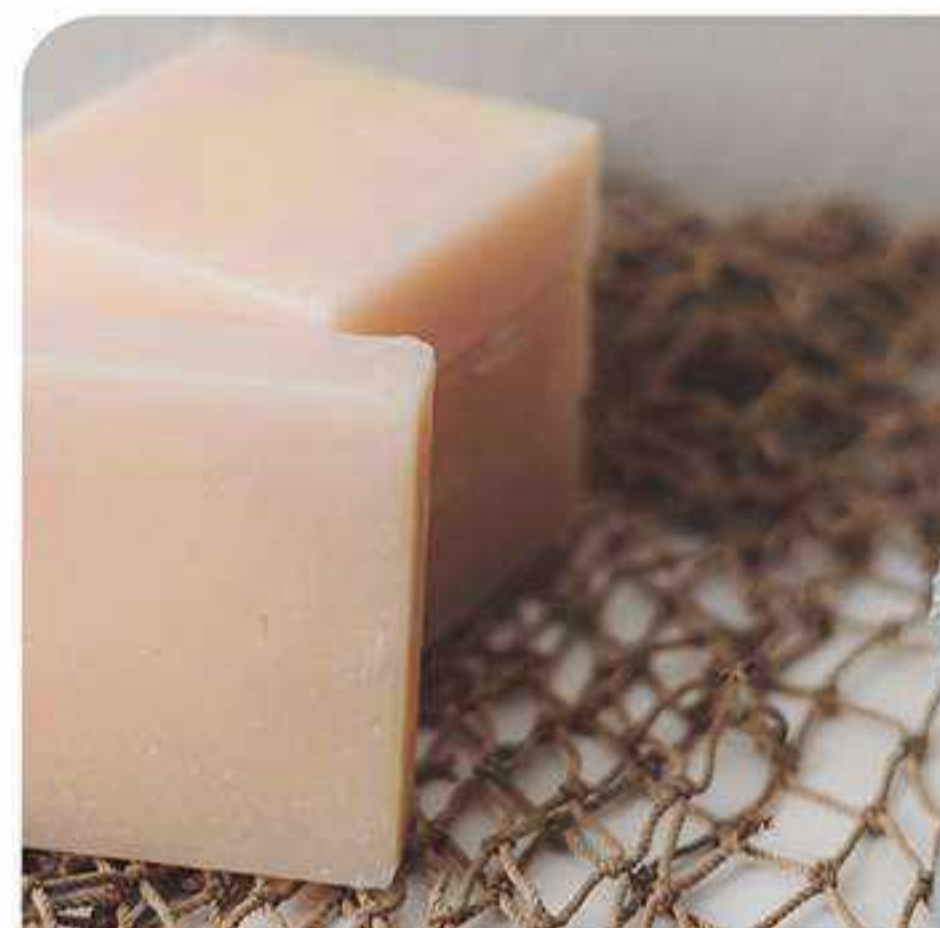

NEGRO

T555
TOALLAS "SOPHIE"

Toalla: 30 x 30 cm. Caja: 14,1 x 11,1 x 9,6 cm. Algodón y madera. Set de 4 toallas de mano en caja de madera.

BEIGE

GRIS

CELESTE

GRIS

BEIGE

CELESTE

T559
TOALLA "ZUG"

Toalla: 30 x 30 cm. Contenedor: Ø 11 x 9,5 cm. Algodón y polyester. Set de 4 toallas de mano en contenedor de tela formato redondo.

Asa desmontable para facilitar la personalización del producto