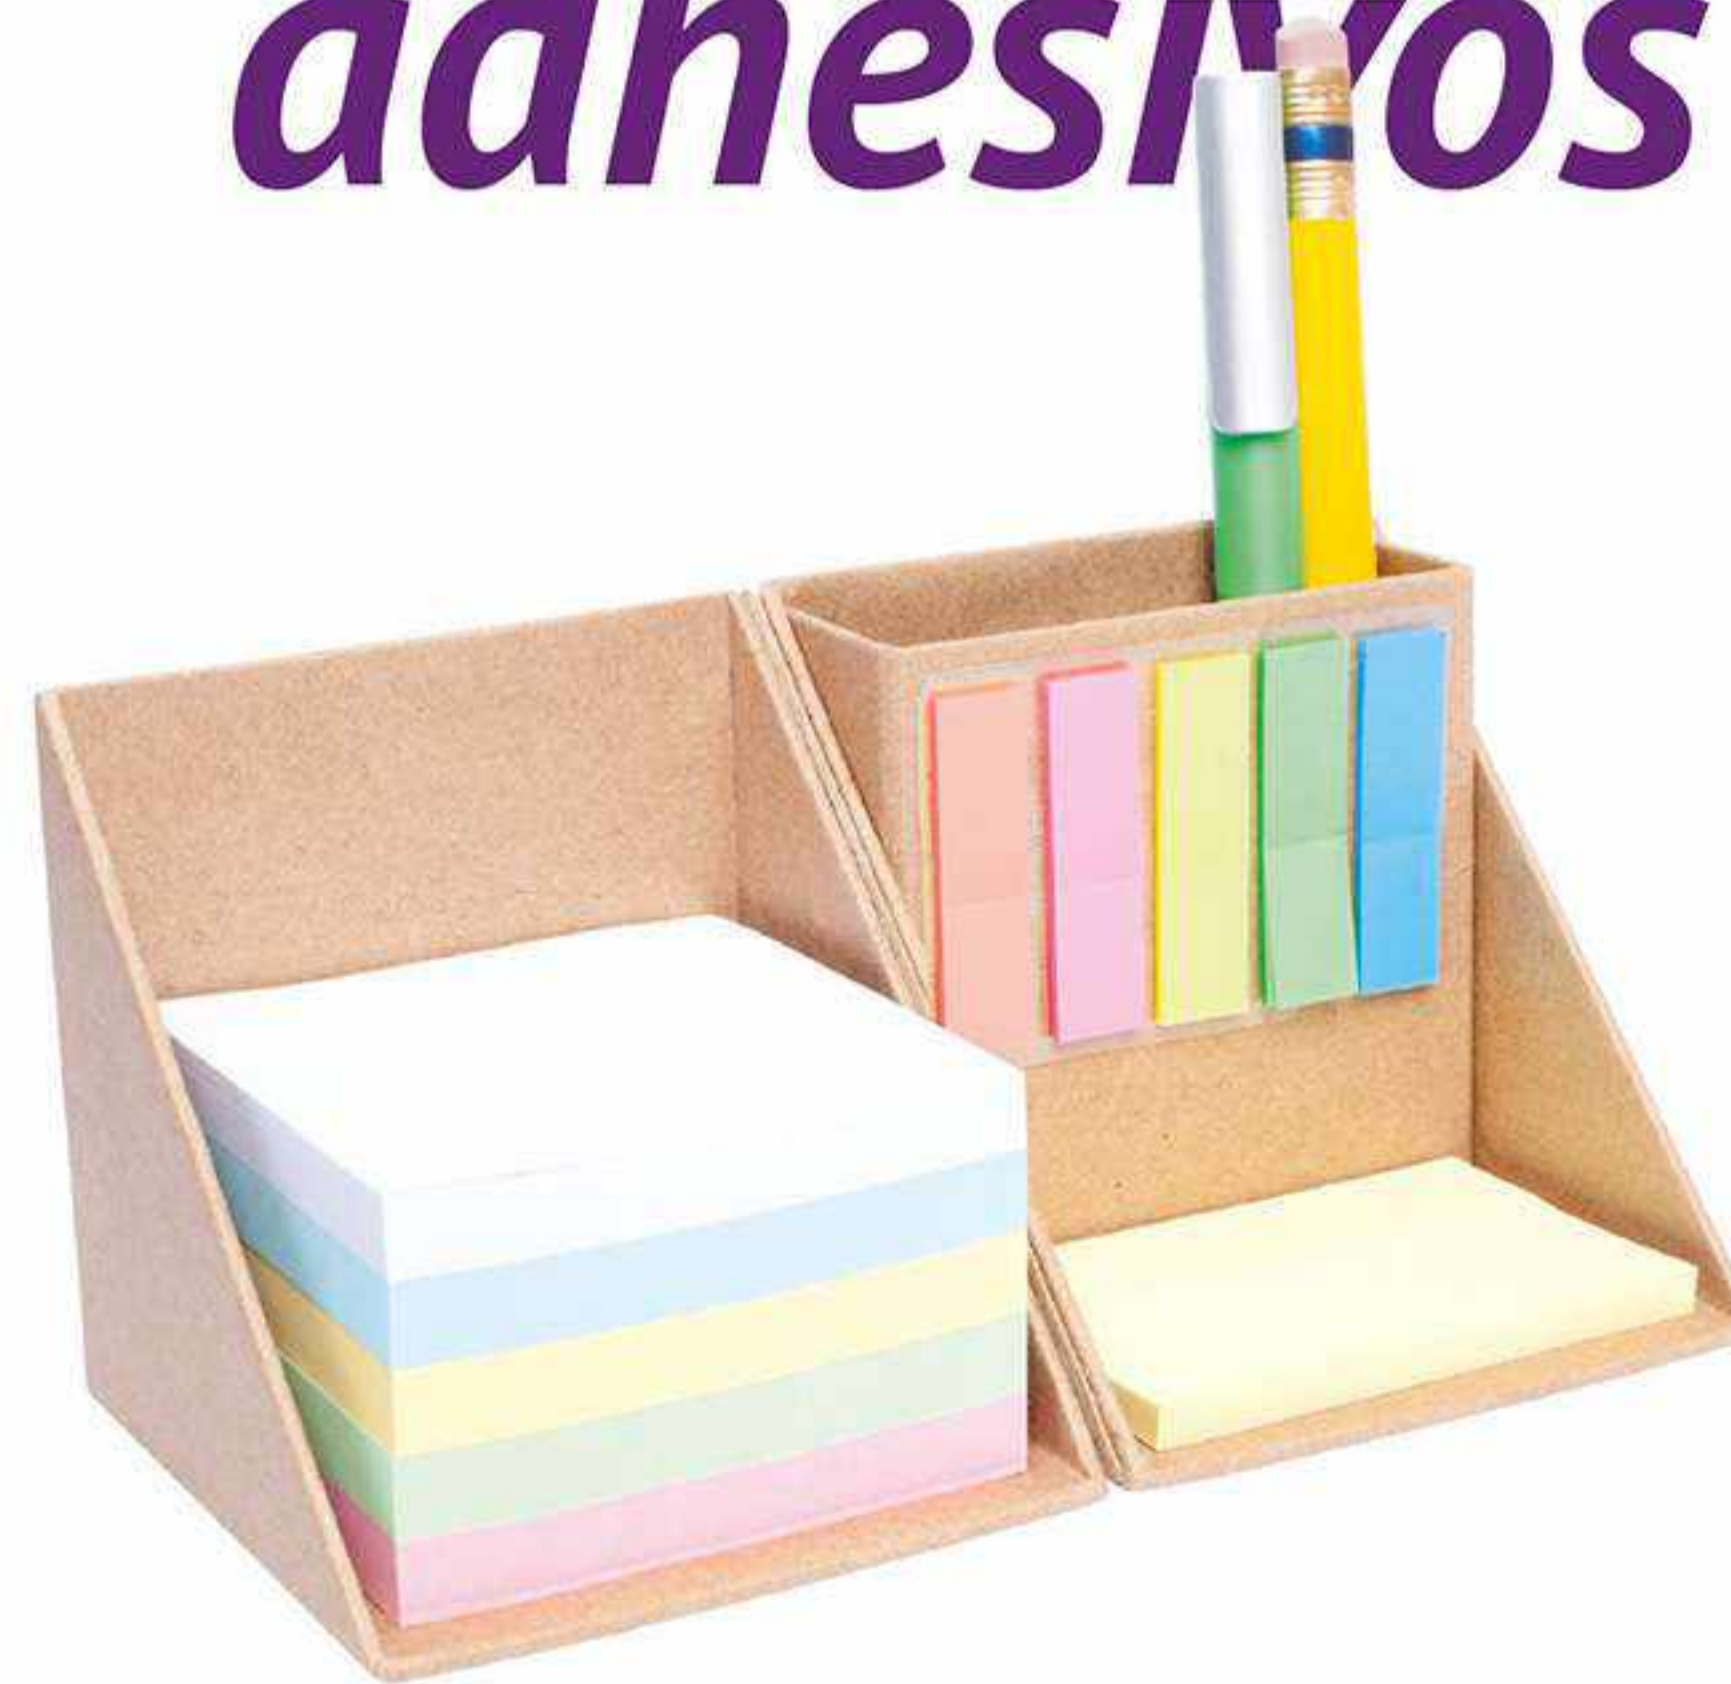

T459
SET DE OFICINA "CUBO"

BEIGE