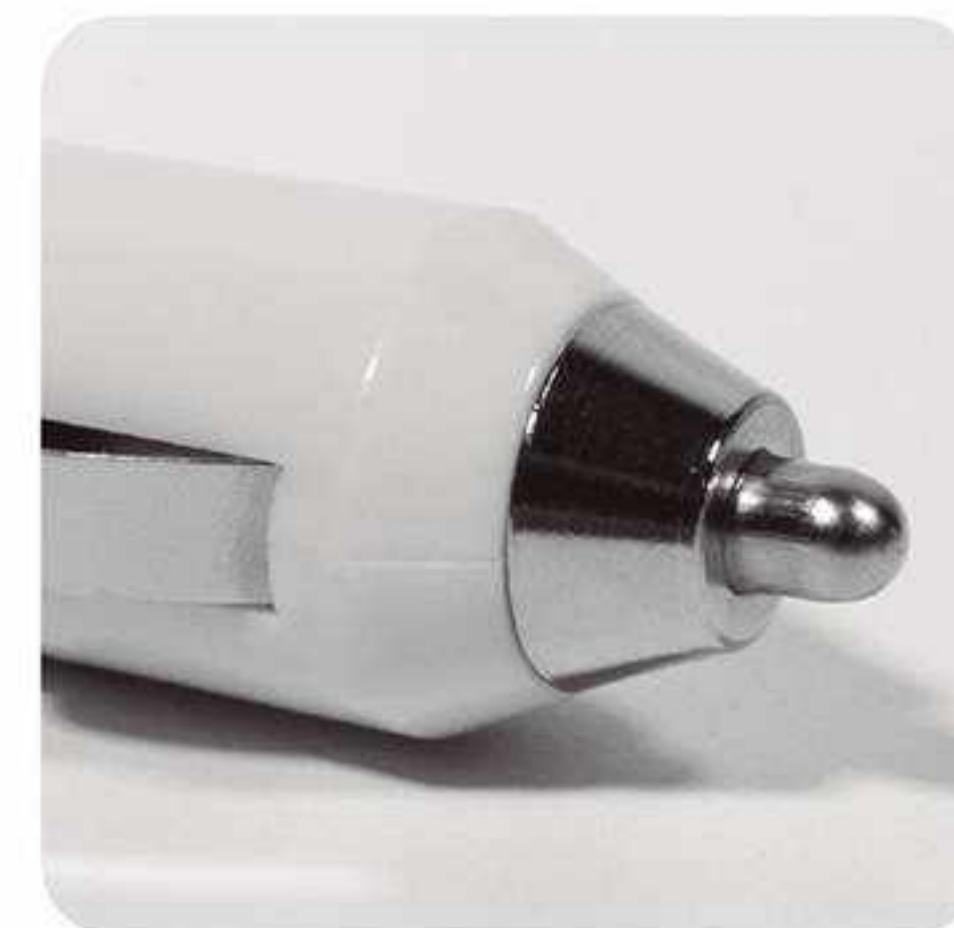

T446
CLIP MAGNÉTICO

4,5 x 6 cm. Plástico. Clip sujeta papeles imantado en la parte posterior que permite adherirse a superficies metálicas.

T321
ADAPTADOR USB PARA AUTO "TWIN"

7,5 x 4 x 1,5 cm. Plástico. Cargador que se conecta al encendedor del auto con ajustadores metálicos. 2 entradas USB.

AZUL

NEGRO

ROJO

T472
SET DE POST-IT "THINK"

10,5 x 8 x 1,5 cm. (cerrado) 17 x 10,5 cm. (abierto) Cartón. Incluye: Block en forma de globo de texto, autoadhesivos rectangulares y señaladores de diferentes colores.

EC697
POWER BANK "GIBSON"

Ø 2,5 x 10 cm. Plástico. Capacidad 2200 mAh. Power bank con linterna. Luces indicadoras de carga. Botón que al presionar dos veces enciende la linterna y al presionar otras dos veces cambia a luz intermitente. Compatible con todos los celulares. Con certificación de calidad.

BLANCO+ROJO

- SERIGRAFÍA
- TAMPOGRAFÍA
- GRABADO EN LÁSER
- FULL COLOR
- BORDADO
- TRANSFER
- CAJA DE REGALO