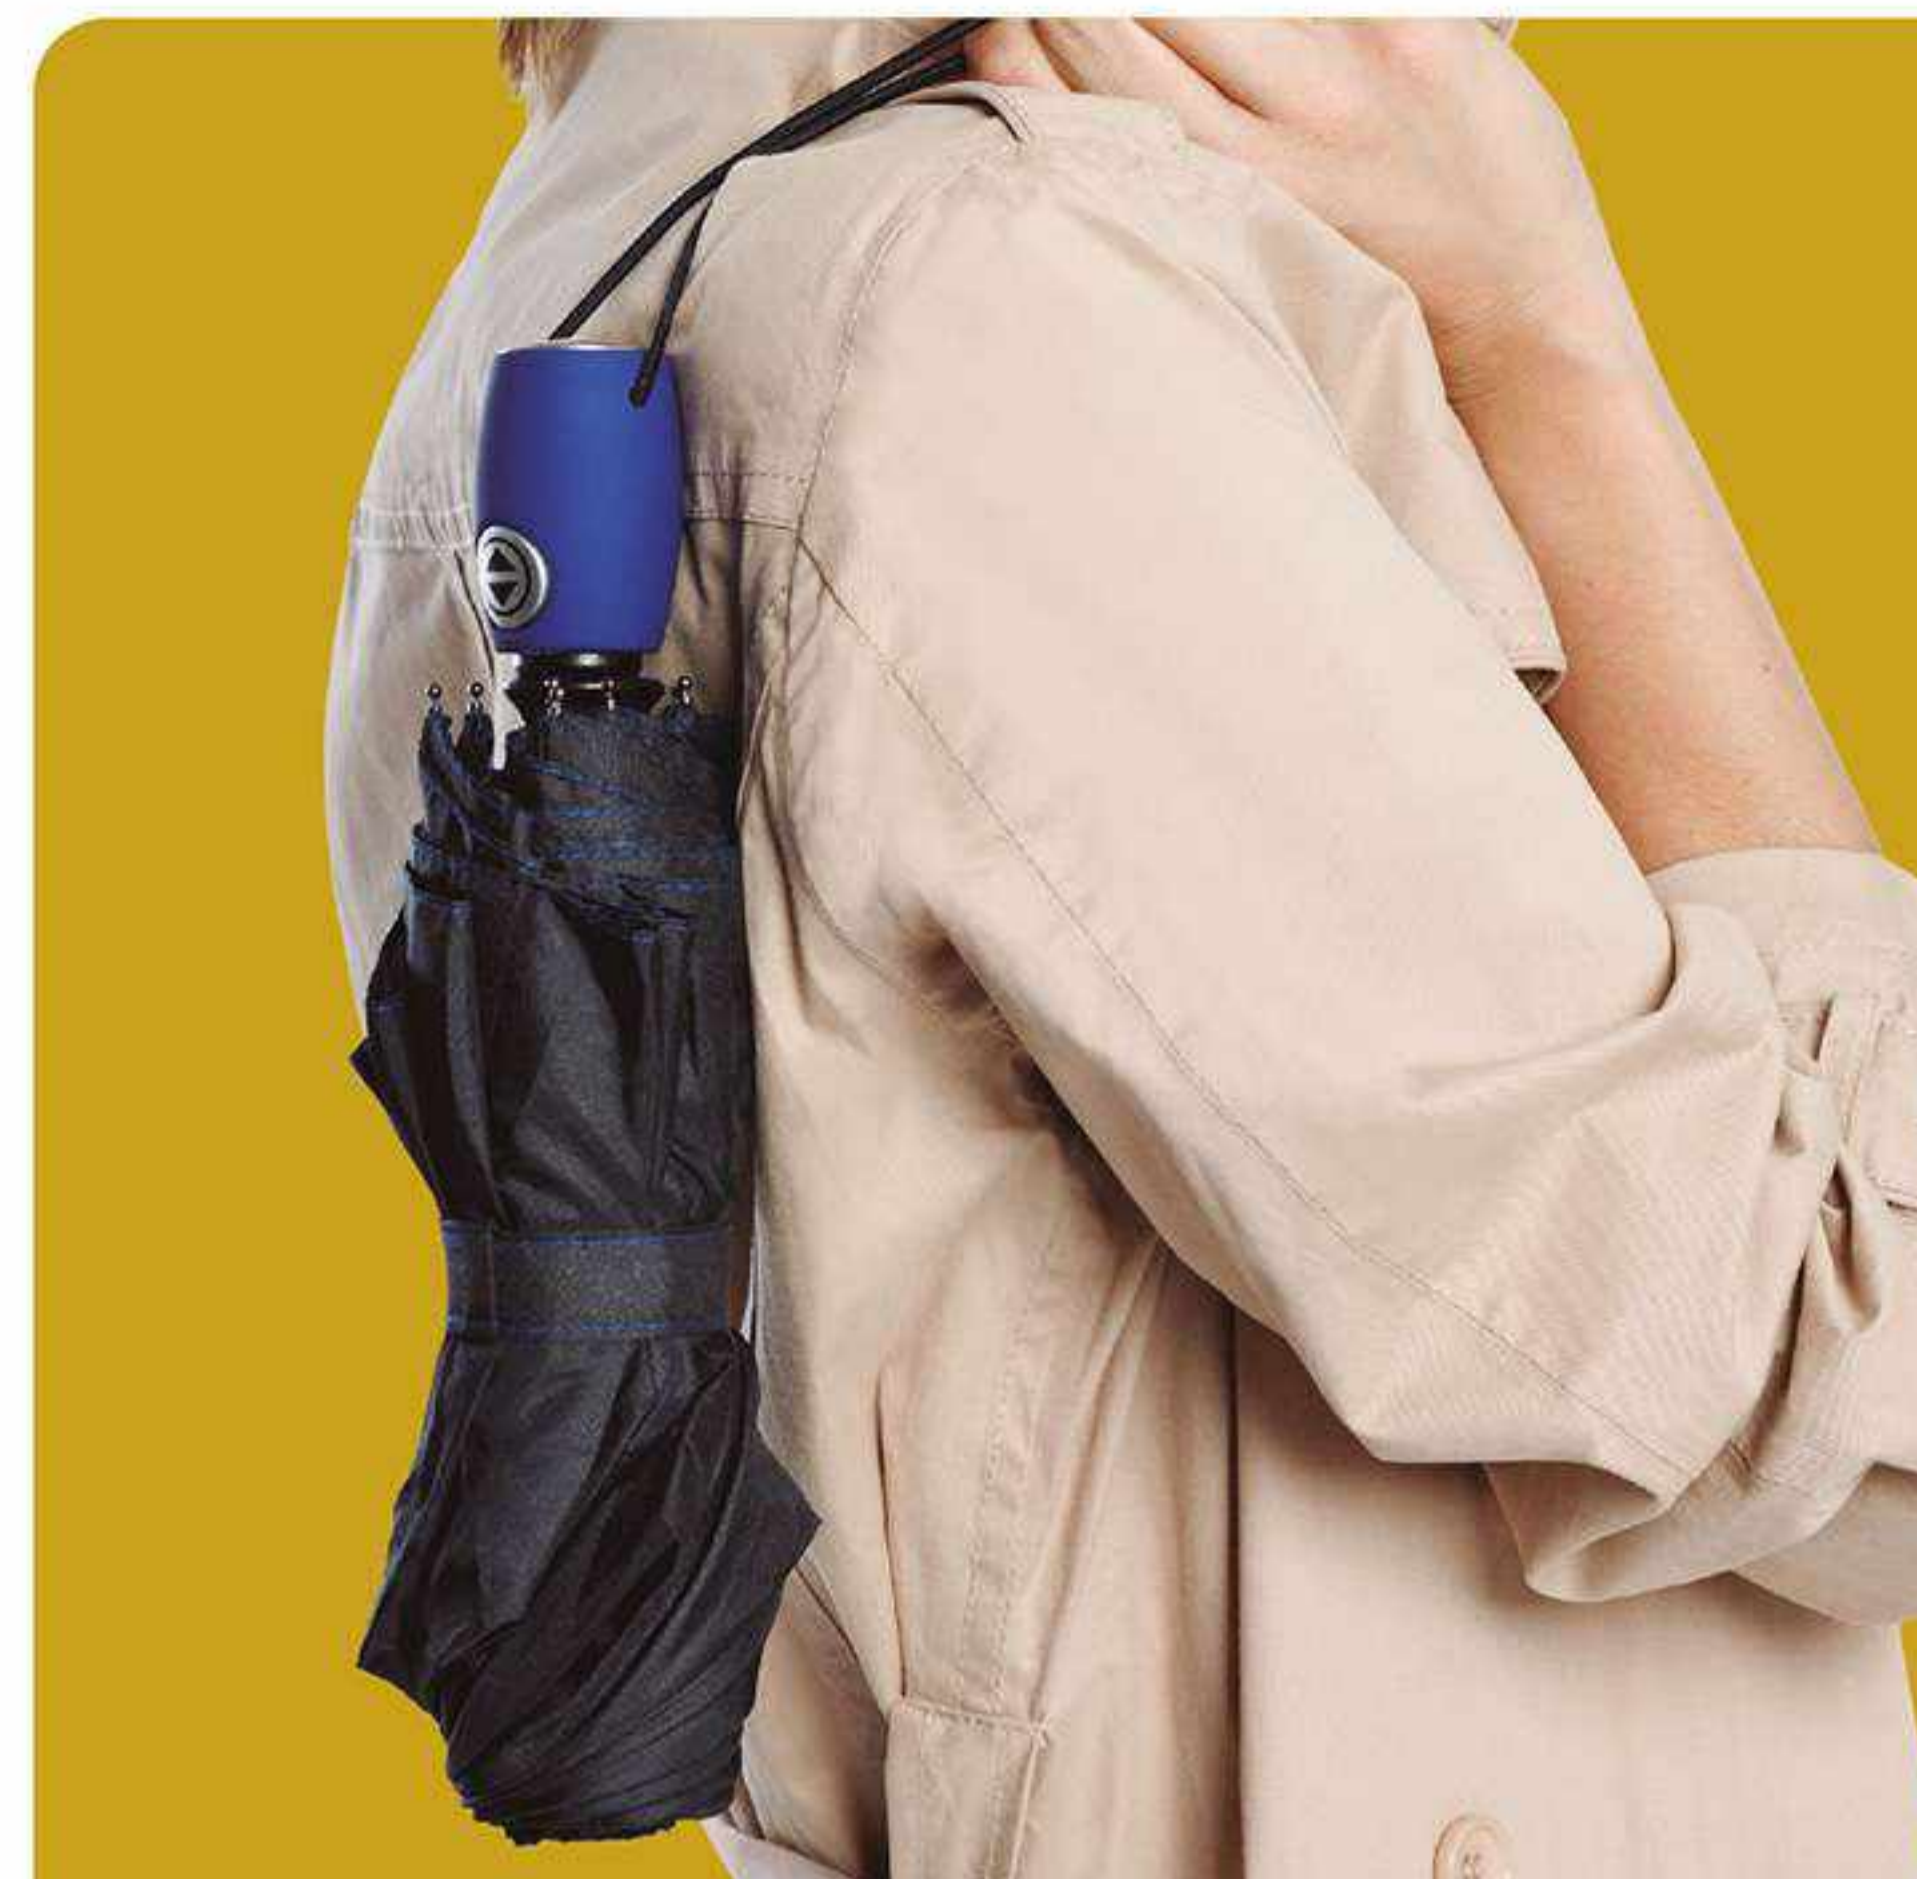

BLANCO

ROJO

AZUL

Antiviento

- SERIGRAFÍA
- TAMPOGRAFÍA
- GRABADO EN LÁSER
- FULL COLOR
- BORDADO
- TRANSFER
- CAJA DE REGALO

Botón que permite la apertura y cierre

U320
PARAGUAS "PICOBELLO"

Ø 96 cm. Metal y poliéster. Bastón de 3 piezas en metal, con varillas de metal, mango de plástico negro, funda de poliéster, con cierre de velcro.