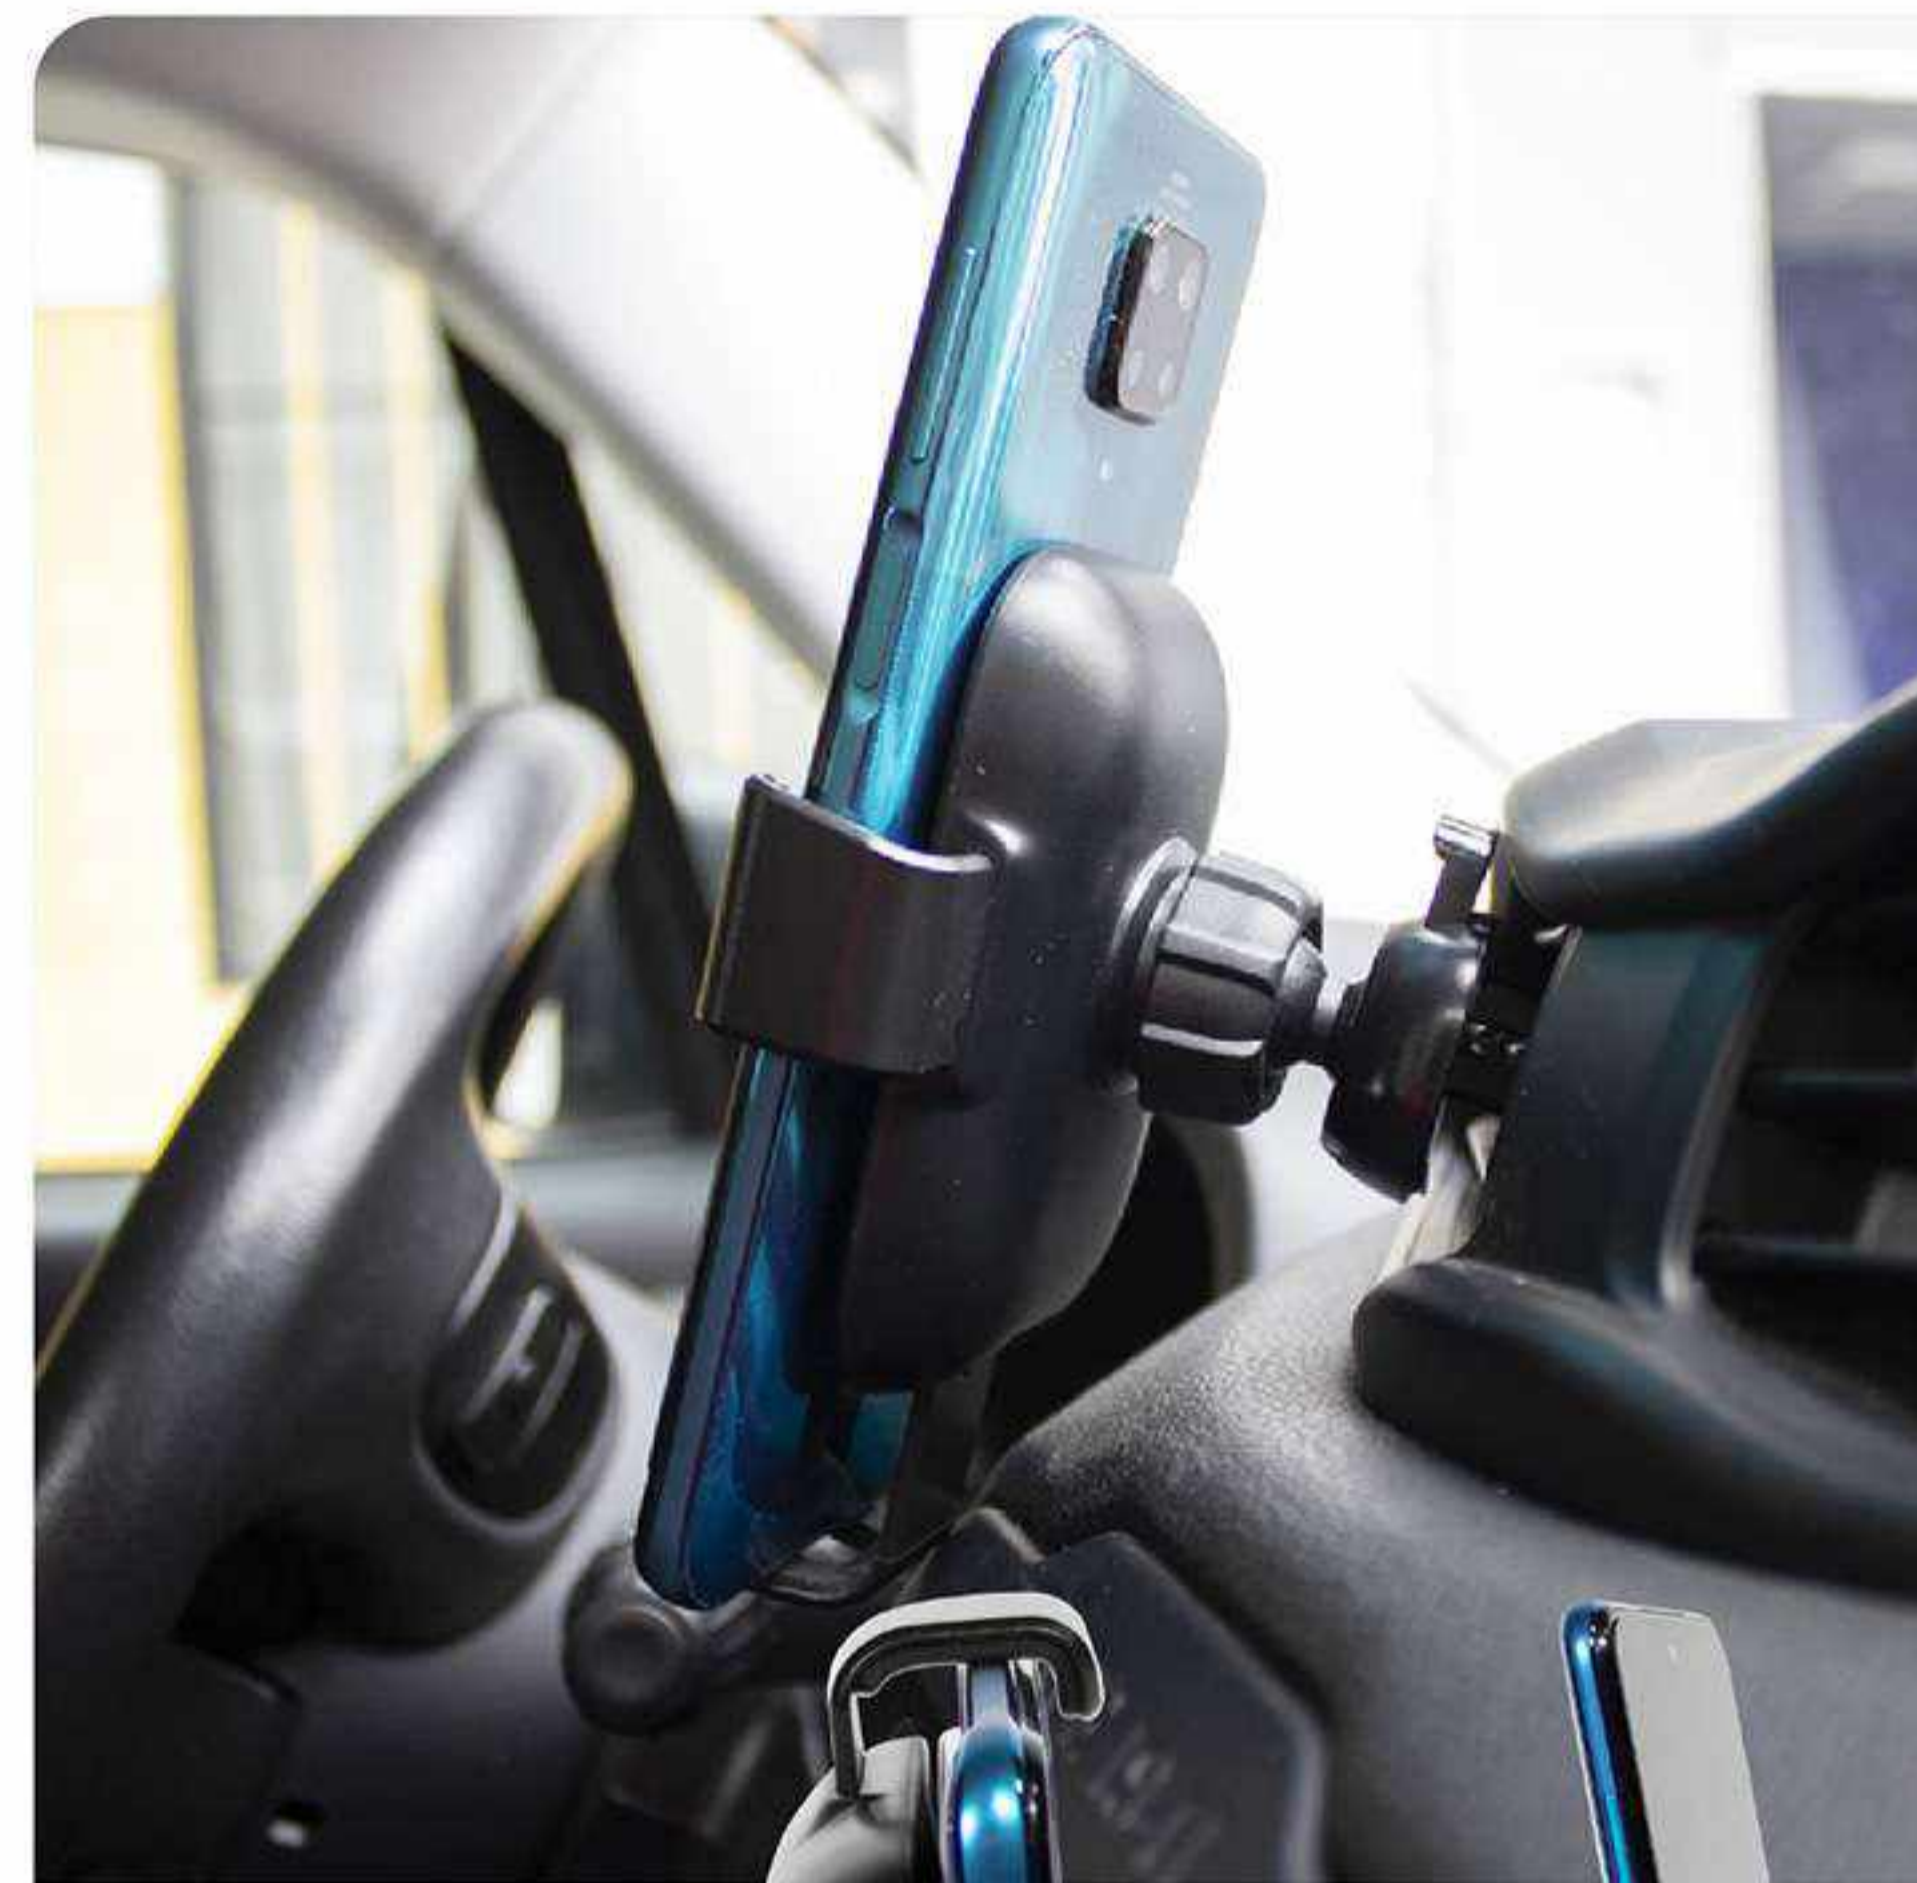

EC746
SPORTE CON CARGADOR "CHIAPAS"

11,5 x 10 cm. Plástico. Soporte y cargador para celular. Se coloca en la rejilla de ventilación del aire acondicionado. Las agarraderas se ajustan perfectamente al celular. Permite cargar el celular mientras se encuentra en el soporte. Cuenta con cable USB para poder cargar el soporte.