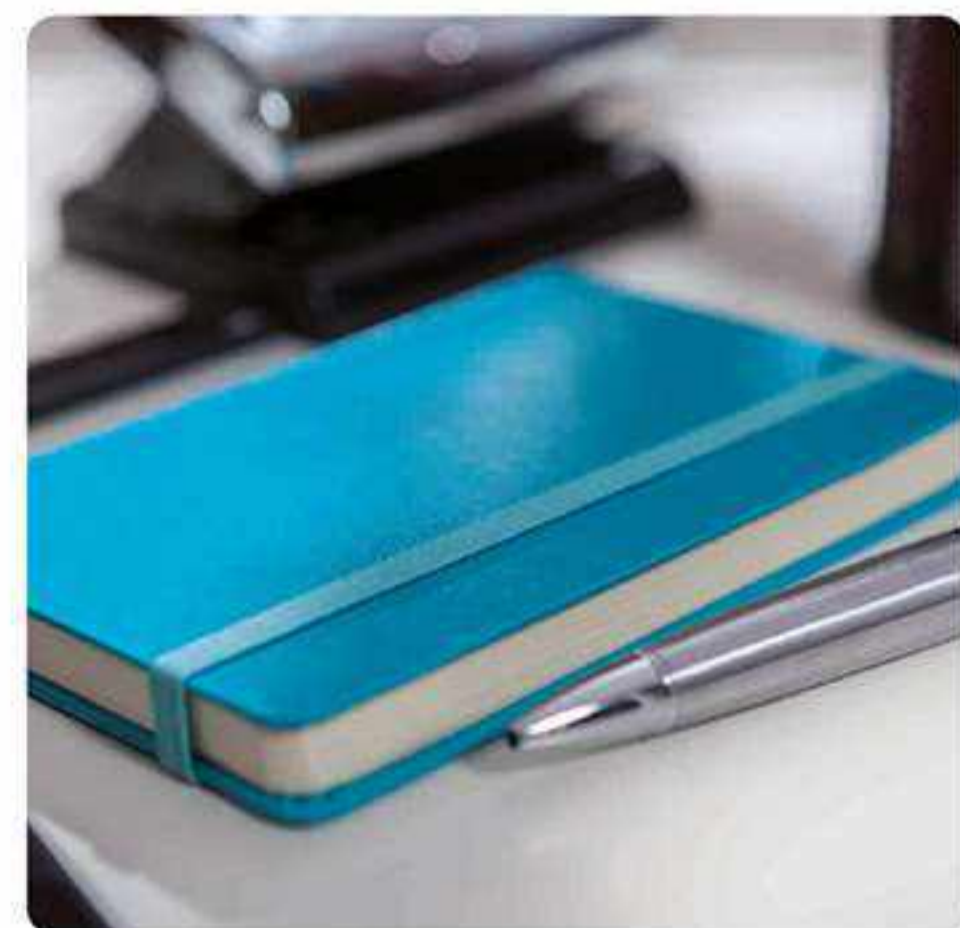

T278

LIBRETA DE BOLSILLO

9 x 14 x 1,5 cm. Cartón. 80 hojas rayadas. Separador de hojas en tela. Cierre con banda elástica.