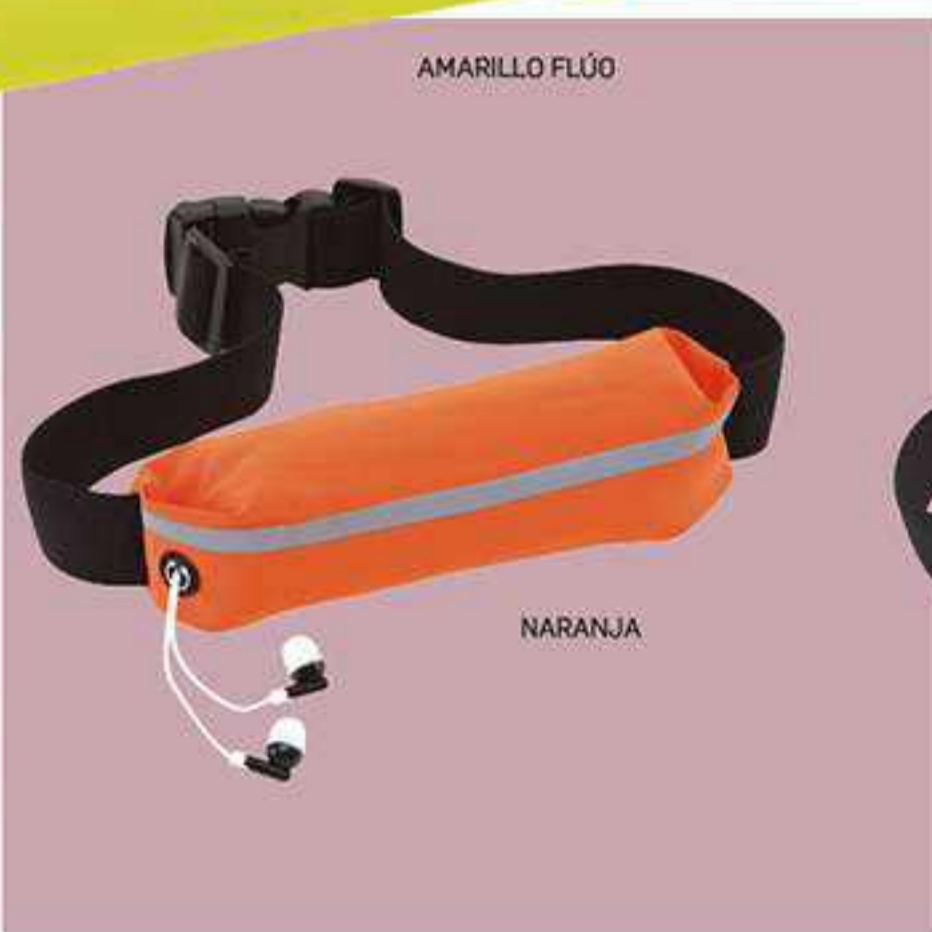

C515
CANGURERA

85 x 4,2 cm. Poliamida. Un bolsillo con cierre y salida para audífonos. Banda reflectante y correas elásticas. El material es impermeable.

NARANJA

C485
CANGURERA

33 X 14,5 cm. Poliéster 420D. 2 bolsillos con cierre. Salida para audífonos. Correa ajustable. Herrajes plásticos.

T328
PARASOL

43 x 38 cm. Poliéster y aro aluminio. Set de 2 parasoles para las ventanillas del automóvil.

T282
BANDA REFLECTANTE FLÚO

32 x 3,2 cm. Cinta reflectante enrollable.

- SERIGRAFÍA
- TAMPOGRAFÍA
- GRABADO EN LÁSER
- FULL COLOR
- BORDADO
- TRANSFER
- CAJA DE REGALO