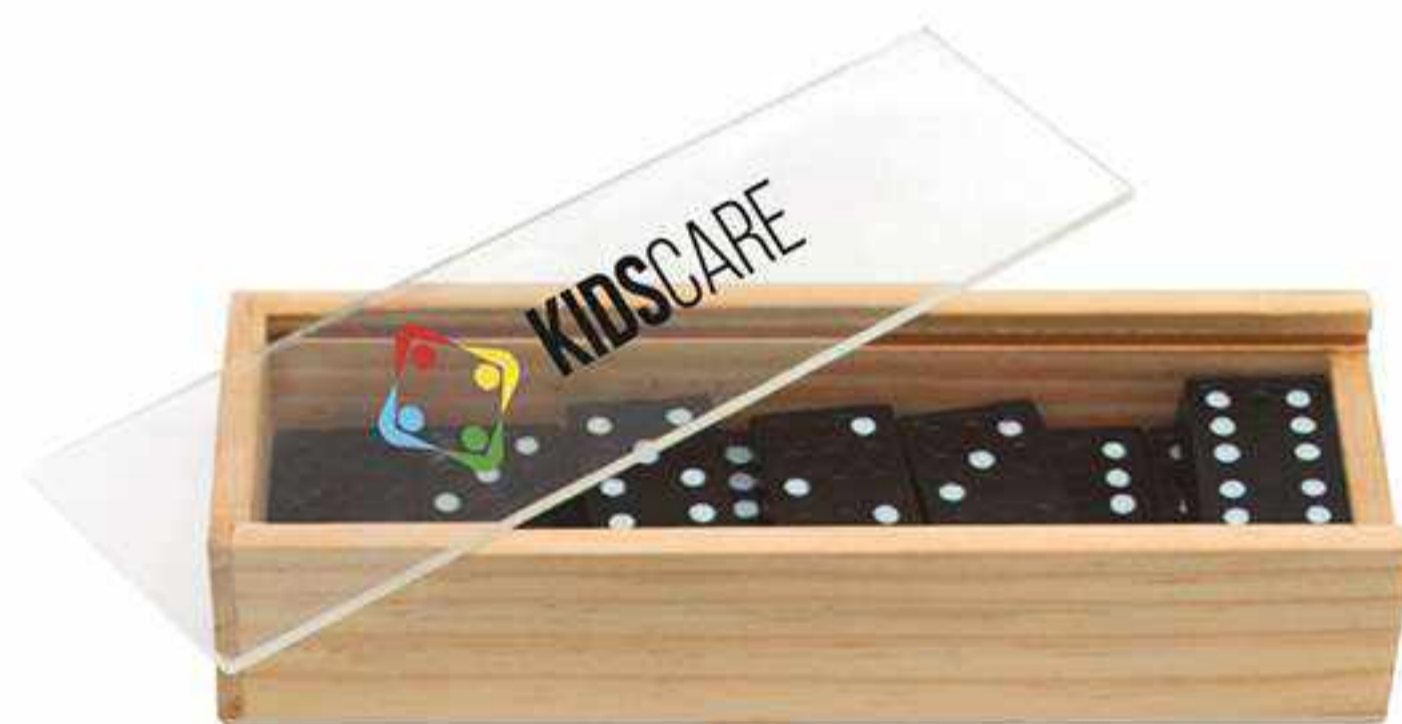

EN19
JUEGO DE DOMINÓ

15 x 5 x 3 cm. Plástico y madera. Juego de dominó con 28 piezas plásticas, caja de madera y tapa plástica transparente.

MADERA