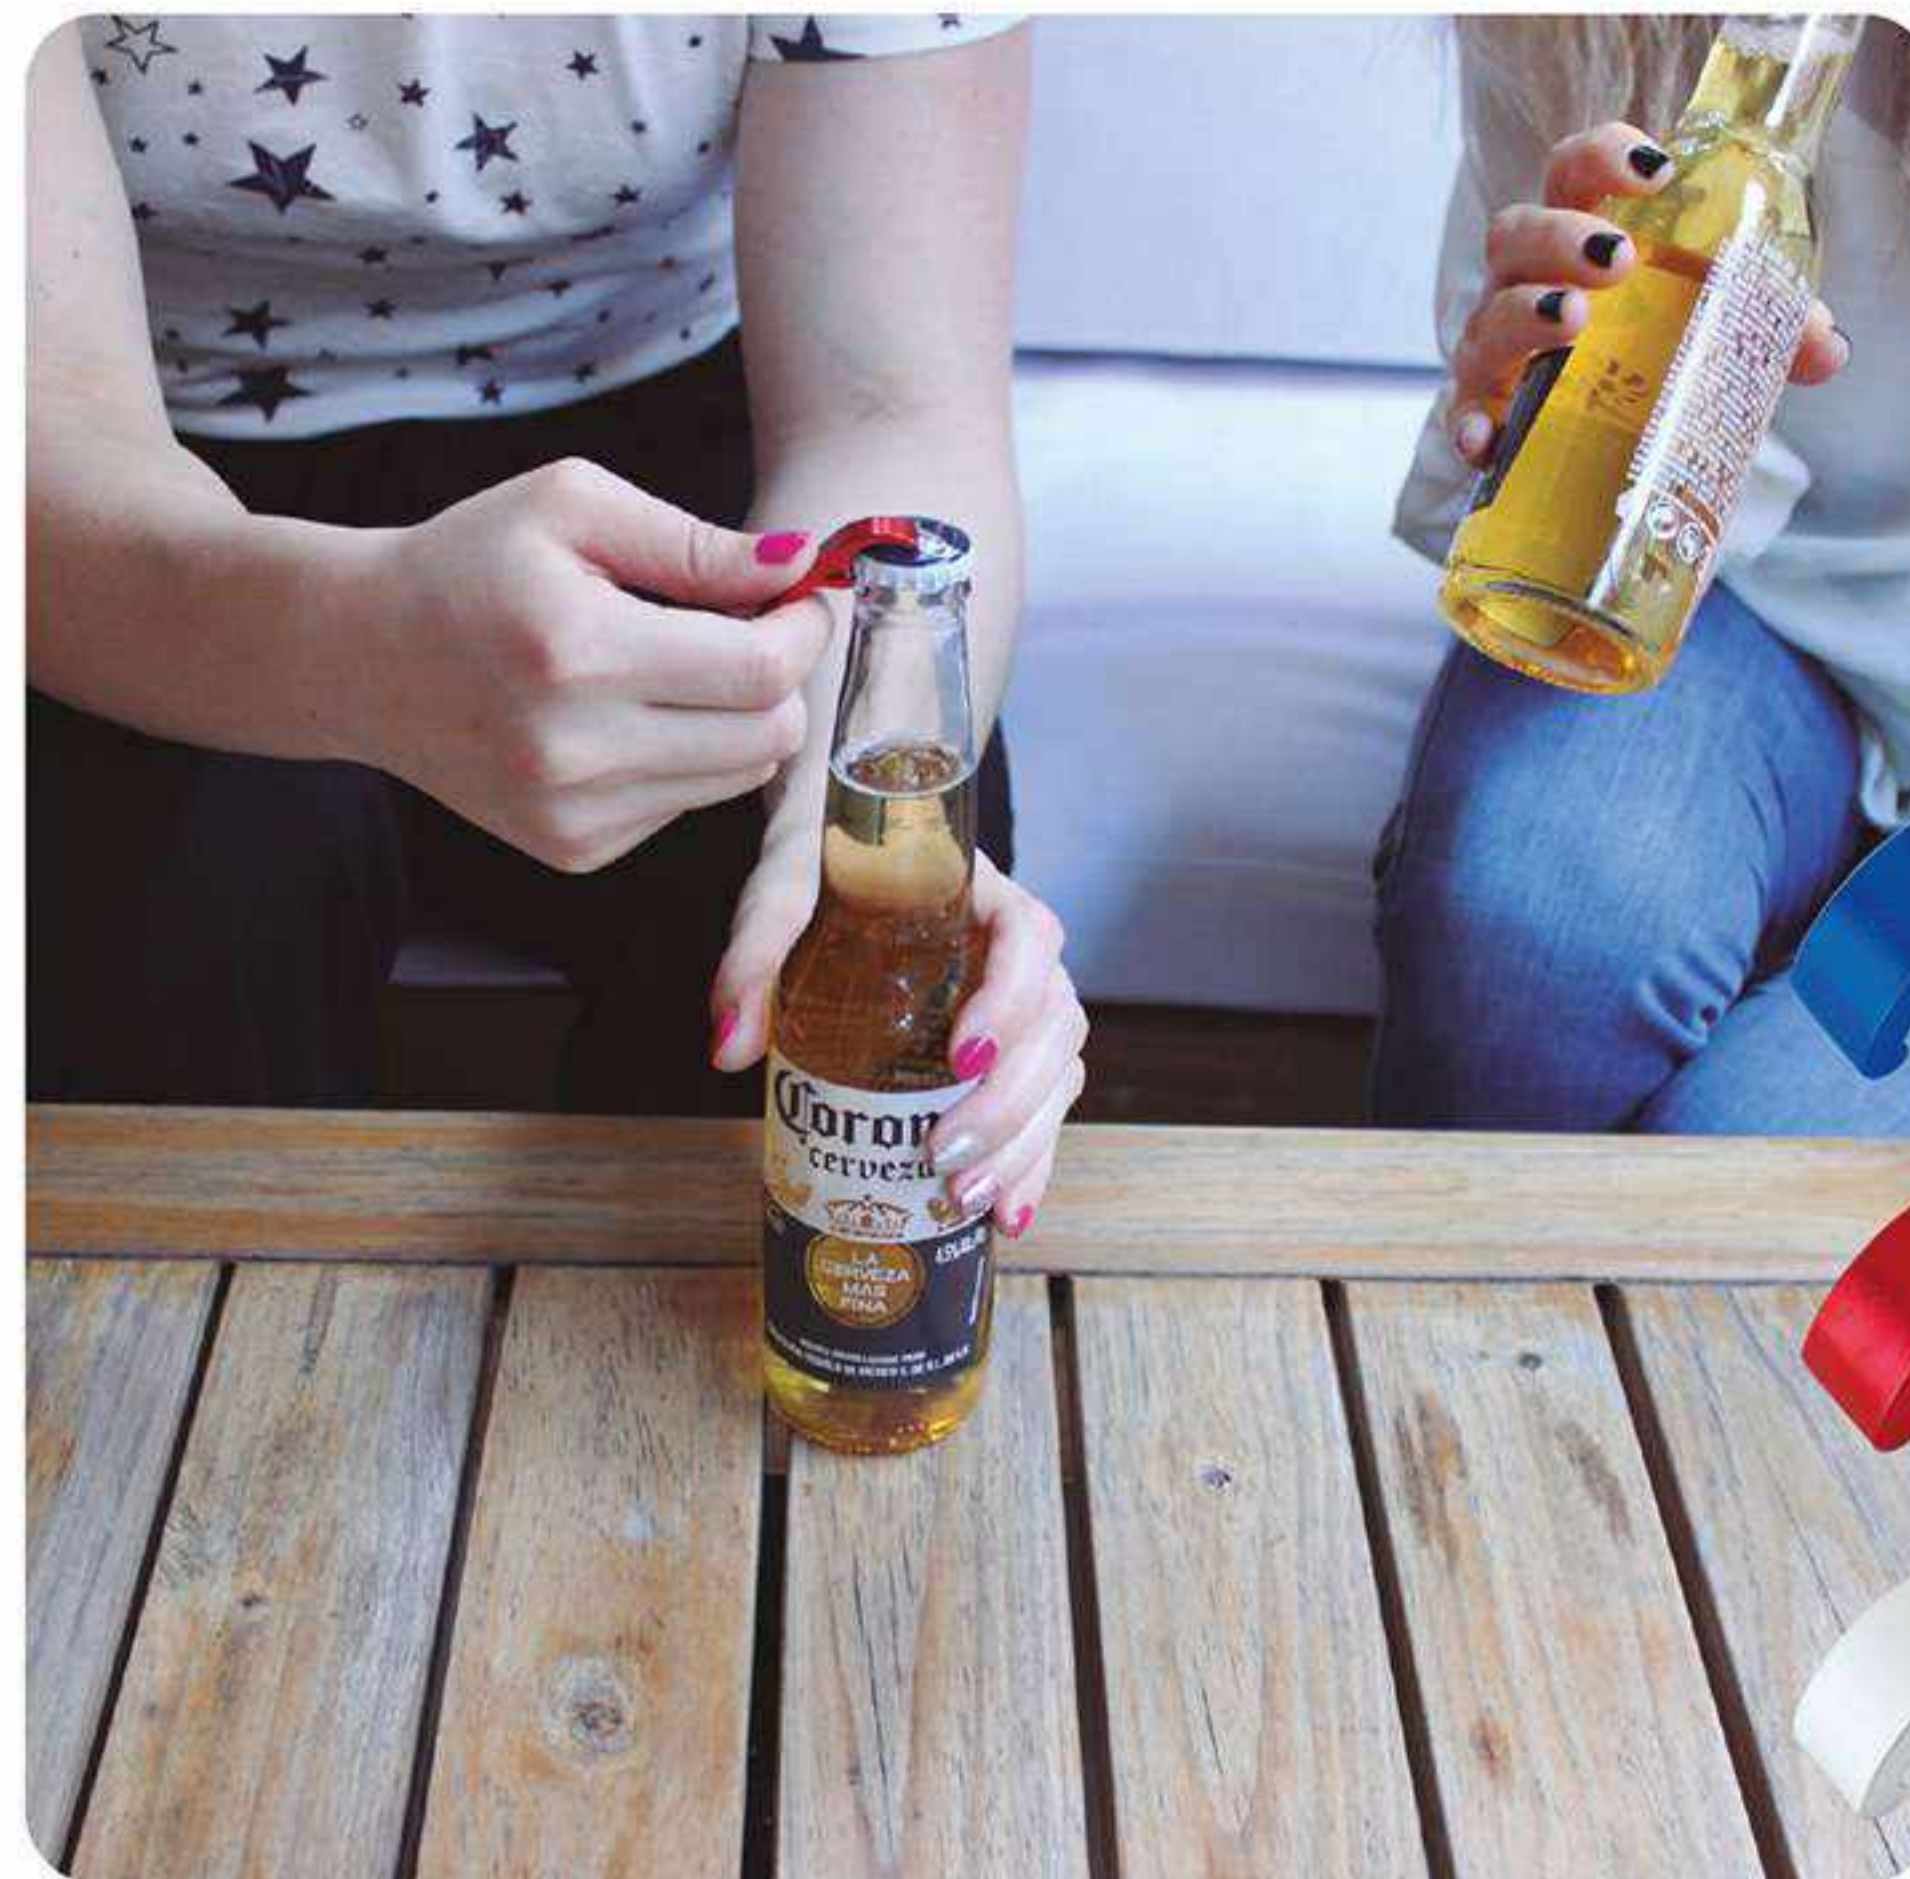

T215
LLAVERO METÁLICO "CARRO"

4,3 x 0,4 x 3 cm. Metal.

PLATA

T92
LLAVERO METÁLICO "CASUAL DAY"

8 x 2,8 x 0,5 cm. Metal mate. Con detalle de tela en color.

T72
LLAVERO DESTAPADOR

5,5 x 1 x 1,1 cm. Aluminio.

T350
LLAVERO METÁLICO "SYMON"