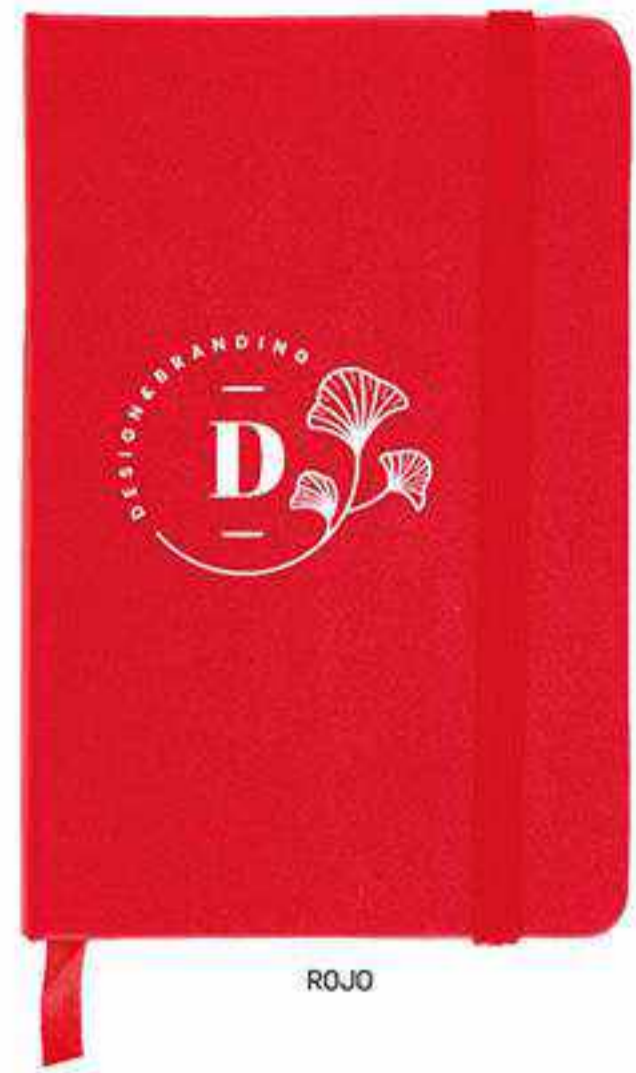

ROJO

T278

LIBRETA DE BOLSILLO

9 x 14 x 1,5 cm. Cartón. 80 hojas rayadas. Separador de hojas en tela. Cierre con banda elástica.

T277

LIBRETA MEDIANA

14 x 1,5 x 21 cm. Cartón. 80 hojas rayadas. Separador de hojas en tela. Cierre con banda elástica. Sobre portapapeles en el interior de la pasta posterior.

- SERIGRAFÍA
- TAMPOGRAFÍA
- GRABADO EN LÁSER
- FULL COLOR
- BORDADO
- TRANSFER
- CAJA DE REGALO

T402

ANOTADOR ECO FRIENDLY CON BOLÍGRAFO

14 x 9 x 1,5 cm. Cartón. Anotador de cartón con detalles en color, cierre con banda elástica, porta bolígrafo con bolígrafo incluido y 50 hojas lisas recicladas.

Anotador eco friendly con 50 hojas recicladas