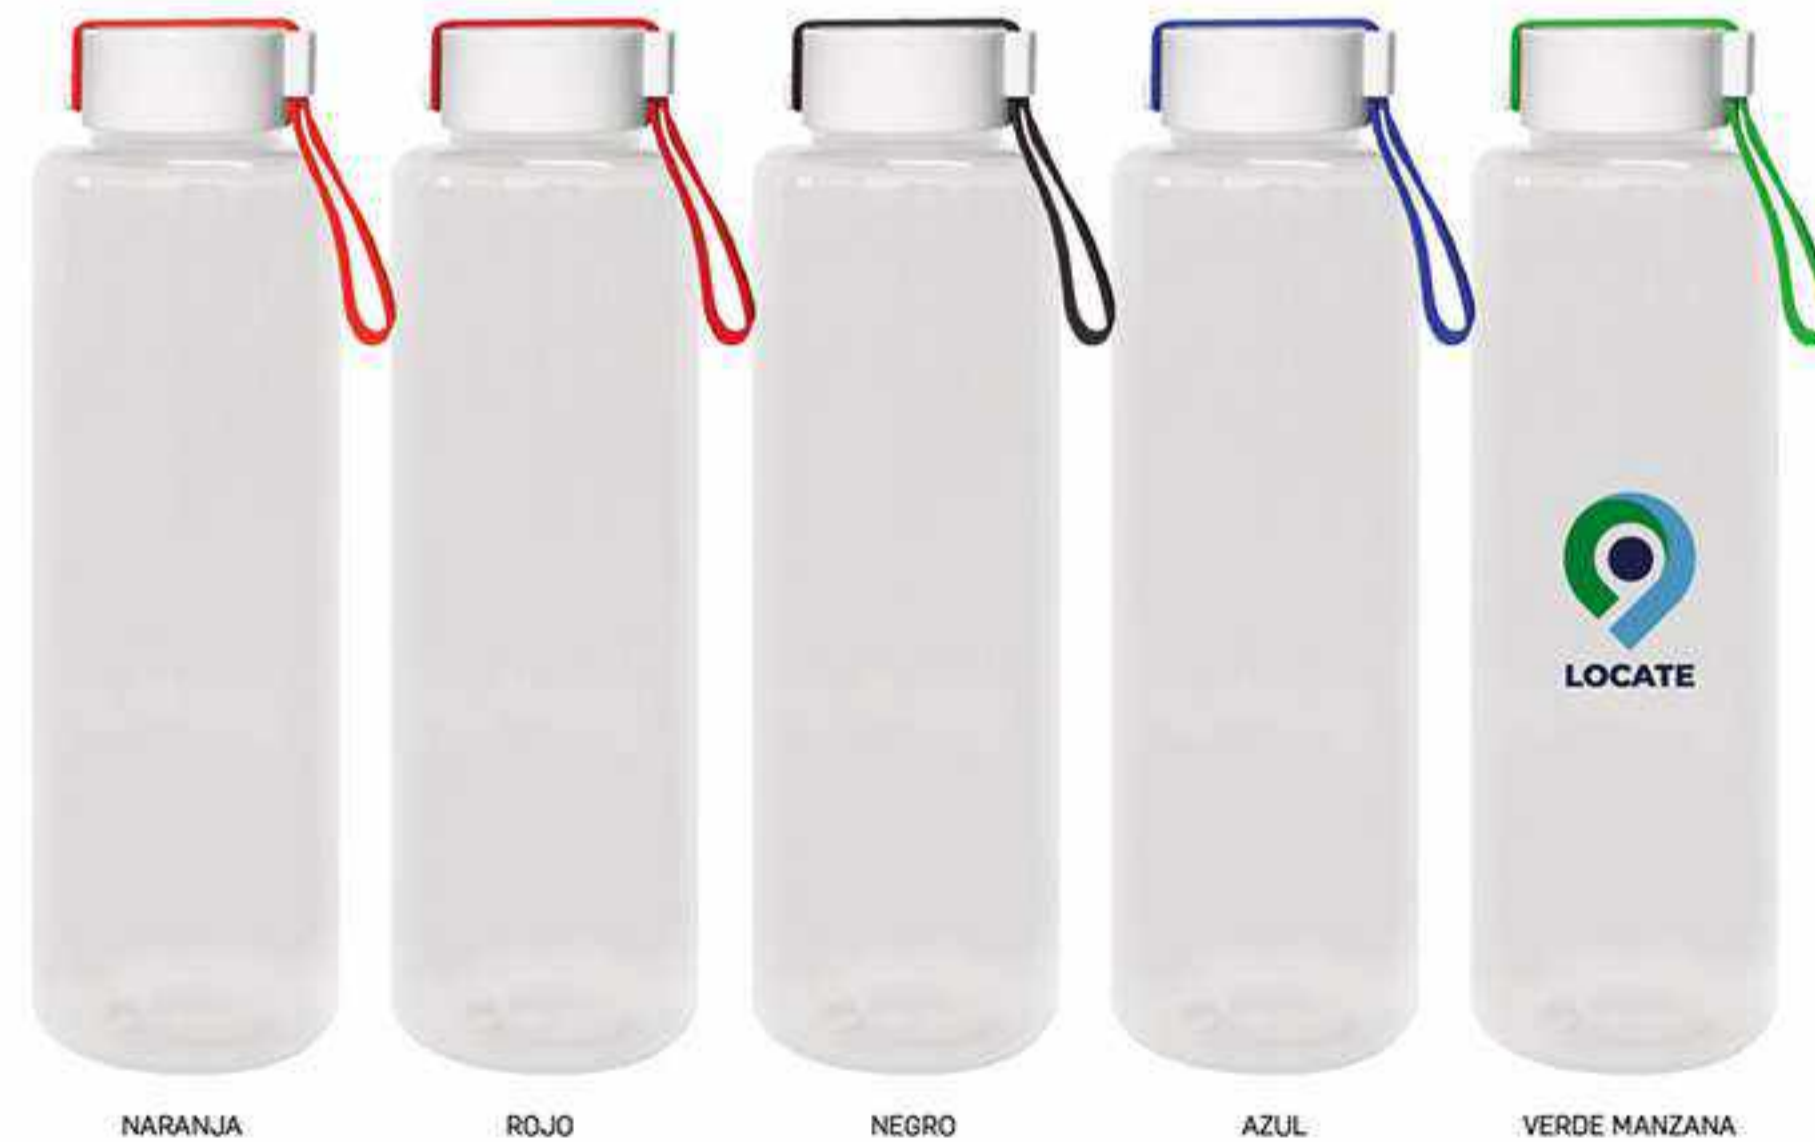

T541 + T540T + T540J
CILINDRO "SURPRISE"

Ø 6 x 22 cm. Capacidad 650 ml. Plástico. Cuerpo transparente. Tapa de rosca con jareta de silicon. Libre de BPA. No utilizar con bebidas gaseosas ni líquido caliente. El manejo de este producto es delicado. No exponer al sol y temperaturas altas.

T541 + T540T + T540J
CILINDRO "SURPRISE COLOR"

Ø 6 x 22 cm. Capacidad 650 ml. Plástico. Cuerpo de color translúcido. Tapa de rosca con jareta de silicon. Libre de BPA. No utilizar con bebidas gaseosas ni líquido caliente. El manejo de este producto es delicado. No exponer al sol y temperaturas altas.