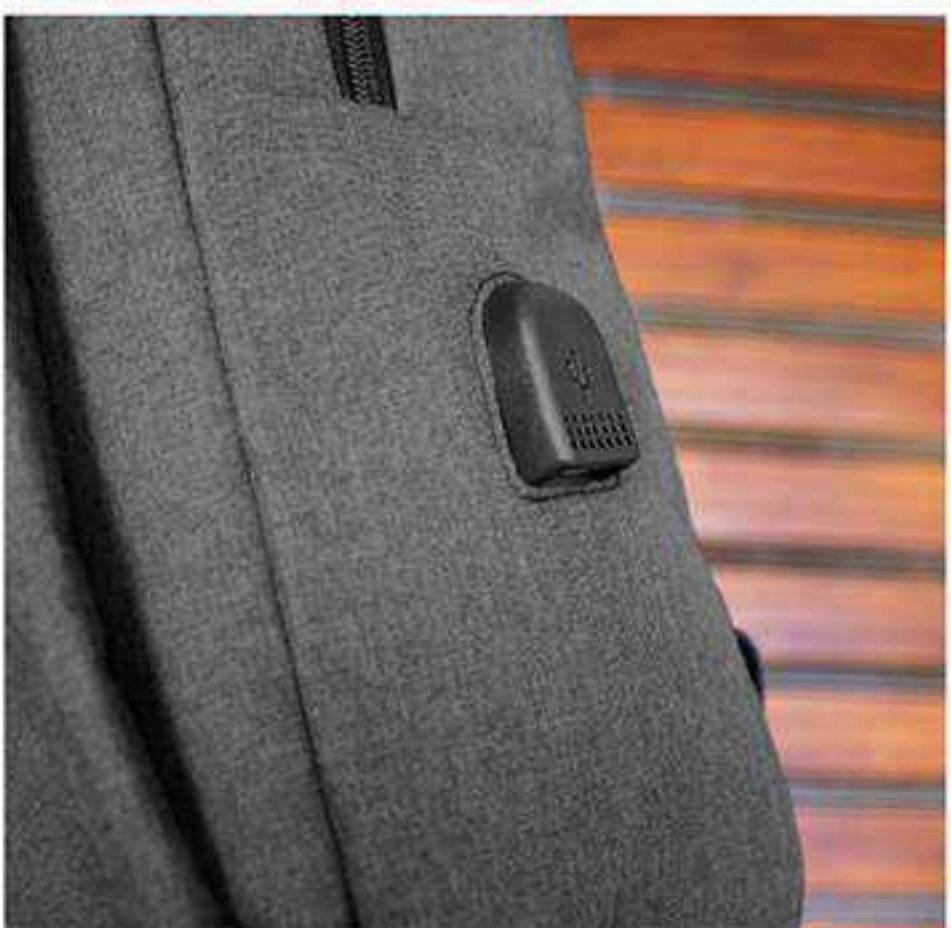

GRIS

nuevo
nomawalk