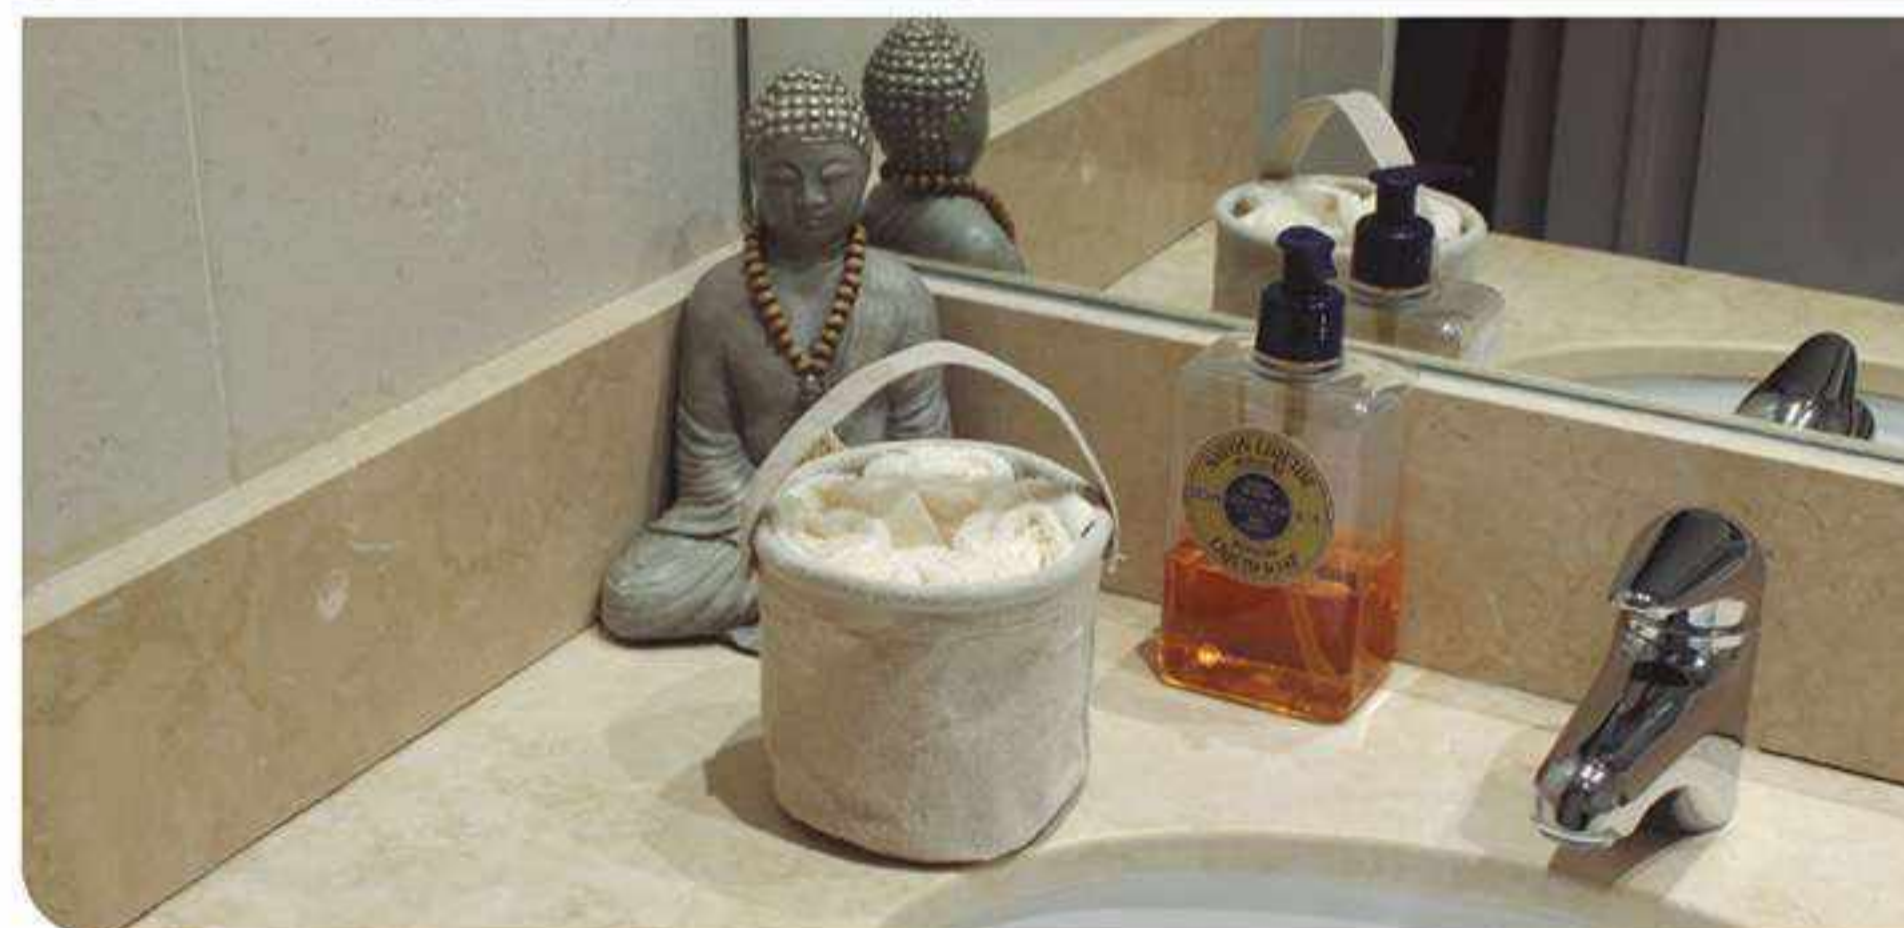

CELESTE

T559
TOALLA "ZUG"

Toalla: 30 x 30 cm. Contenedor: Ø 11 x 9,5 cm. Algodón y polyester. Set de 4 toallas de mano en contenedor de tela formato redondo.

Asa desmontable para facilitar la personalización del producto