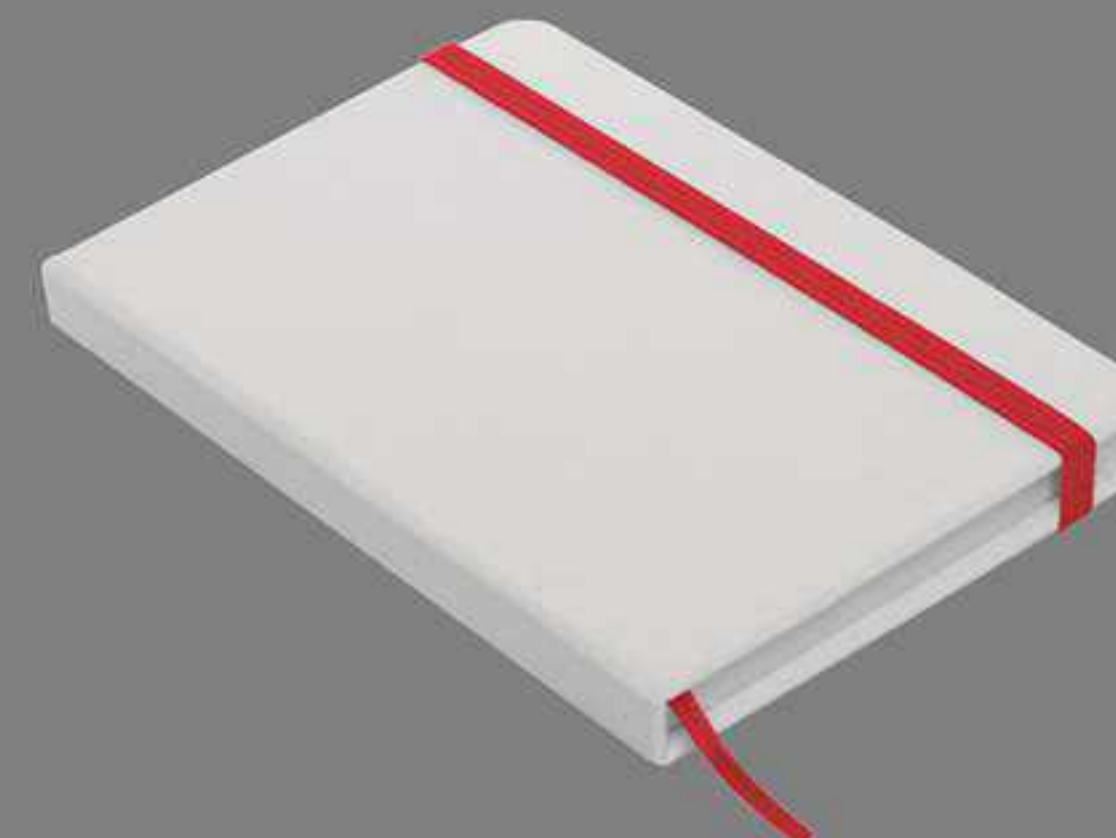

T524

LIBRETA MEDIANA "WHITE"

21 x 14,5 x 1 cm. Cartón. Libreta de pasta dura color blanco. Contiene 80 hojas rayadas, separador de tela. Cierra con banda elástica de color.

T525

LIBRETA PEQUEÑA "WHITE"

14,3 x 9,2 x 1,1 cm. Cartón. Libreta de pasta dura. Color blanco. Contiene 80 hojas rayadas, separador de tela. Cierra con banda elástica de color.