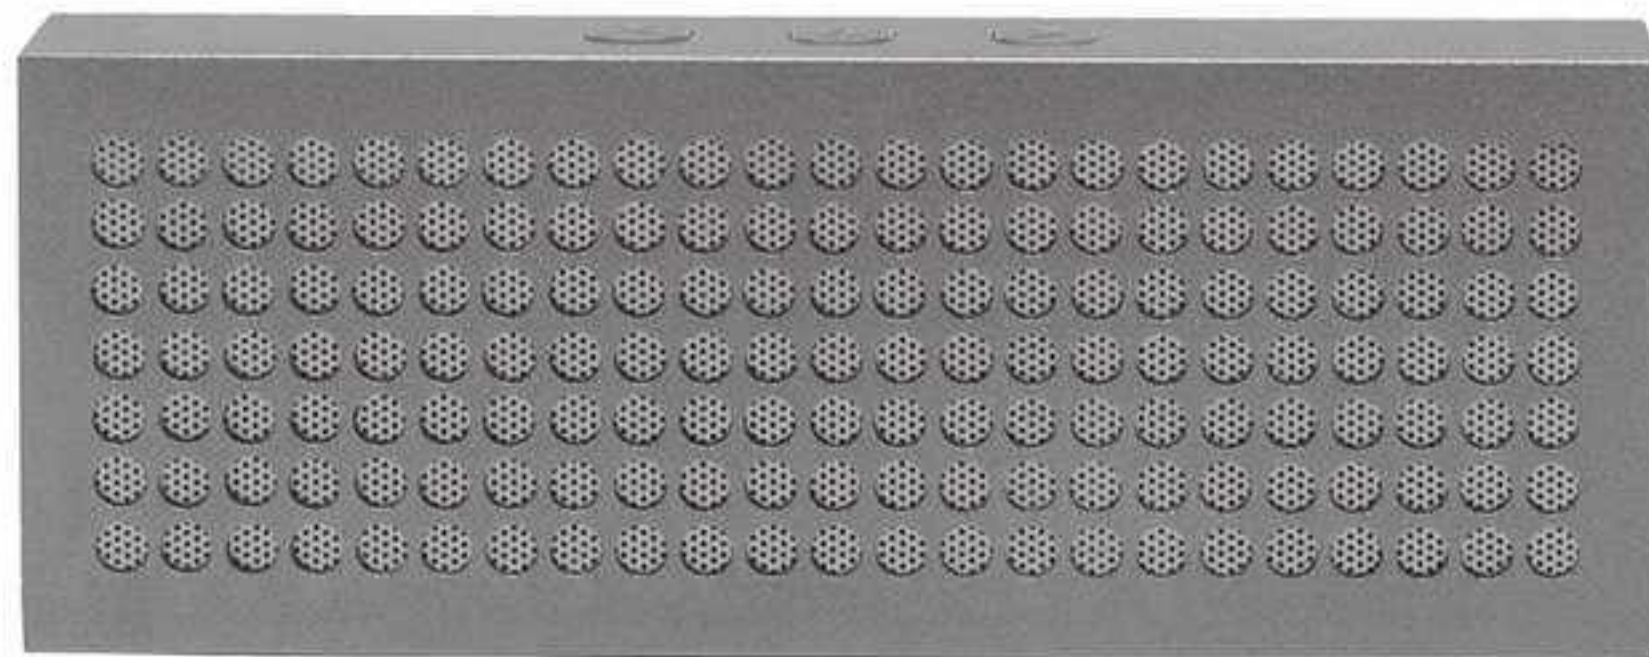

AZUL

NEGRO

*sonido
estéreo*

SERIGRAFÍA
TAMPOGRAFÍA
GRABADO EN LÁSER
FULL COLOR
BORDADO
TRANSFER
CAJA DE REGALO

GRAFITO

EC683
BOCINA "ELEGANTE"

15,5 x 6 x 3 cm. Metal. Bocina Bluetooth. Batería de litio. En la parte superior botones engomados para retroceder, pausar y adelantar. En el costado botón de encendido, USB y entrada plug. Base antideslizante. Autonomía a un volumen promedio de 50% 3 hs. y alcance de transmisión 10 metros. TF card.

GRIS

EC719
BOCINA "LANDIA"

Ø 4,5 x 7 cm. (aprox). Plástico engomado. Mini bocina bluetooth. En la base: goma antideslizante, interruptor de encendido y apagado, botón de reproducción/pausa, respuesta y finalización de llamada. Luz led que indica carga. Micrófono que permite responder llamadas. Entrada para audífonos y puerto USB para su carga. Estuche con cierre, en su interior un pequeño bolsillo de red. Incluye cable de carga USB y de audio.

NEGRO

- SERIGRAFÍA
- TAMOGRAFÍA
- GRABADO EN LÁSER
- FULL COLOR
- BORDADO
- TRANSFER
- CAJA DE REGALO

NEGRO+BLANCO

EC702
BOCINA "PORTLAND"

7,1 x 6,5 x 6,1 cm. Plástico engomado. Bocina bluetooth. Botón de encendido y apagado en uno de los costados, volumen y mini adaptador USB. Pequeñas ventosas que permiten adherirse a distintas superficies o para sujetar el celular. Alcance 10 metros. Frente desmontable para facilitar la personalización.

La chapa se desmonta para su grabado

NEGRO

EC720
BOCINA "TURN"

Ø 7,5 x 23 cm. Plástico. Bocina portátil con bluetooth. Batería de litio. En la parte superior asa para transportar y botones para seleccionar el modo bluetooth, play, pausa, retroceder, avanzar, aumentar y disminuir volumen. Permite recibir y colgar llamadas. Micro USB para cargar batería, entrada de audífonos y ranura para TF card. Alcance 10 metros. 1200 mAh. Duración de la batería aprox 5 hs. (esto dependerá del volumen utilizado)