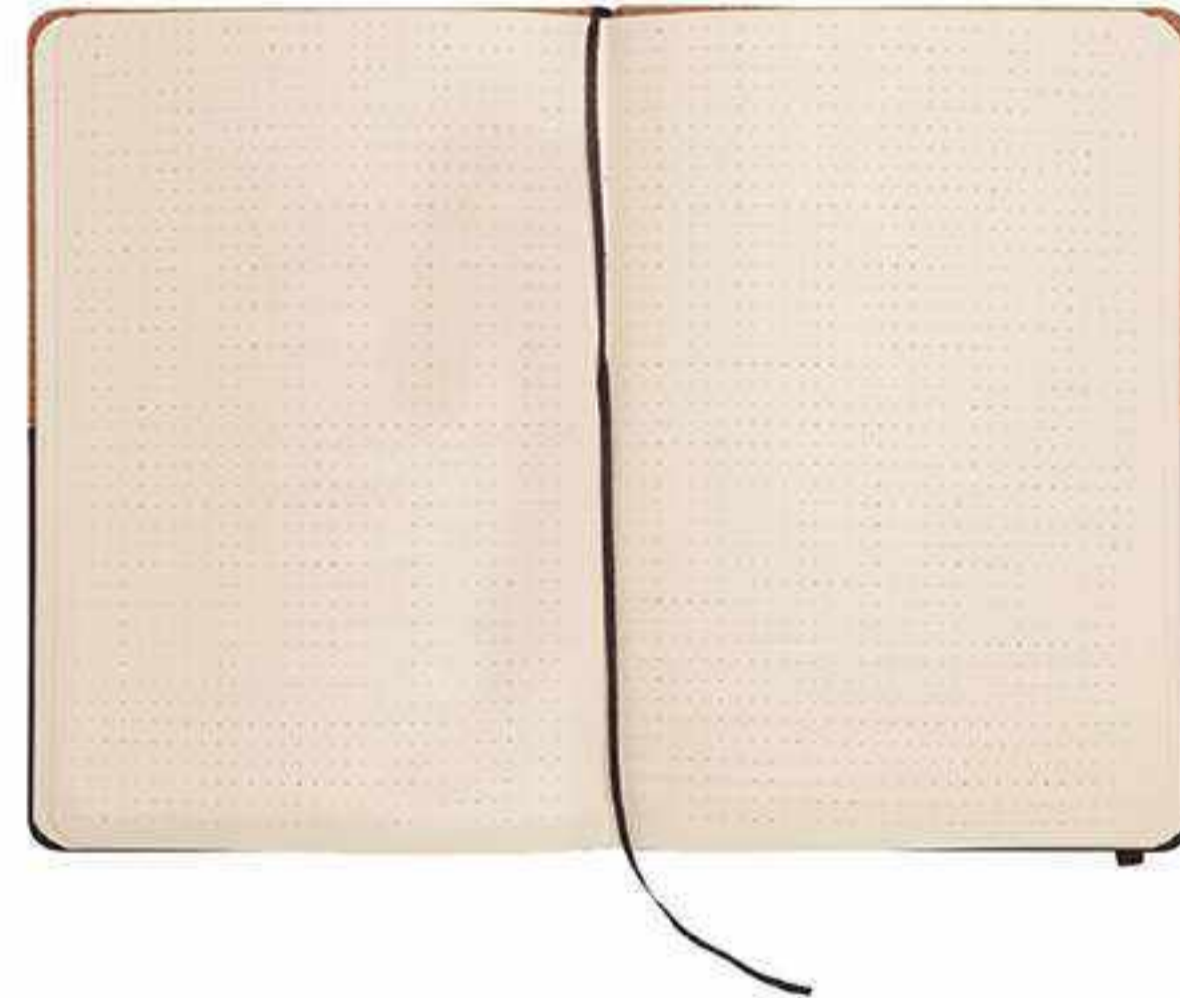

T535

LIBRETA "GRECIA"

21 x 14,2 x 1,3 cm (cerrado) 21 x 28 x 1,3 cm. (abierto)
Libreta de corcho y PU con detalle de costura. 80 hojas con renglones punteados, señalador de tela y elástico de color que cierra o sostiene la hoja.

ROJO

T536

LIBRETA DE TELA "SALONICA"

21 x 14 x 1,3 cm (cerrado) 21 x 28 x 1,3 cm. (abierto)
Libreta de tela. 80 hojas rayadas, color crudo, señalador de tela y elástico de color que cierra o sostiene la hoja.

TRANSPARENTE+PLATA

R71

LAPICERA / RELOJ DIGITAL MULTIFUNCIÓN

10,2 x 11,8 x 5,3 cm. Plástico y aluminio. Transparente con frente metalizado desmontable. Calendario, temperatura, alarma y batería incluida.

- SERIGRAFÍA
- TAMPOGRAFÍA
- GRABADO EN LÁSER
- FULL COLOR
- BORDADO
- TRANSFER
- CAJA DE REGALO