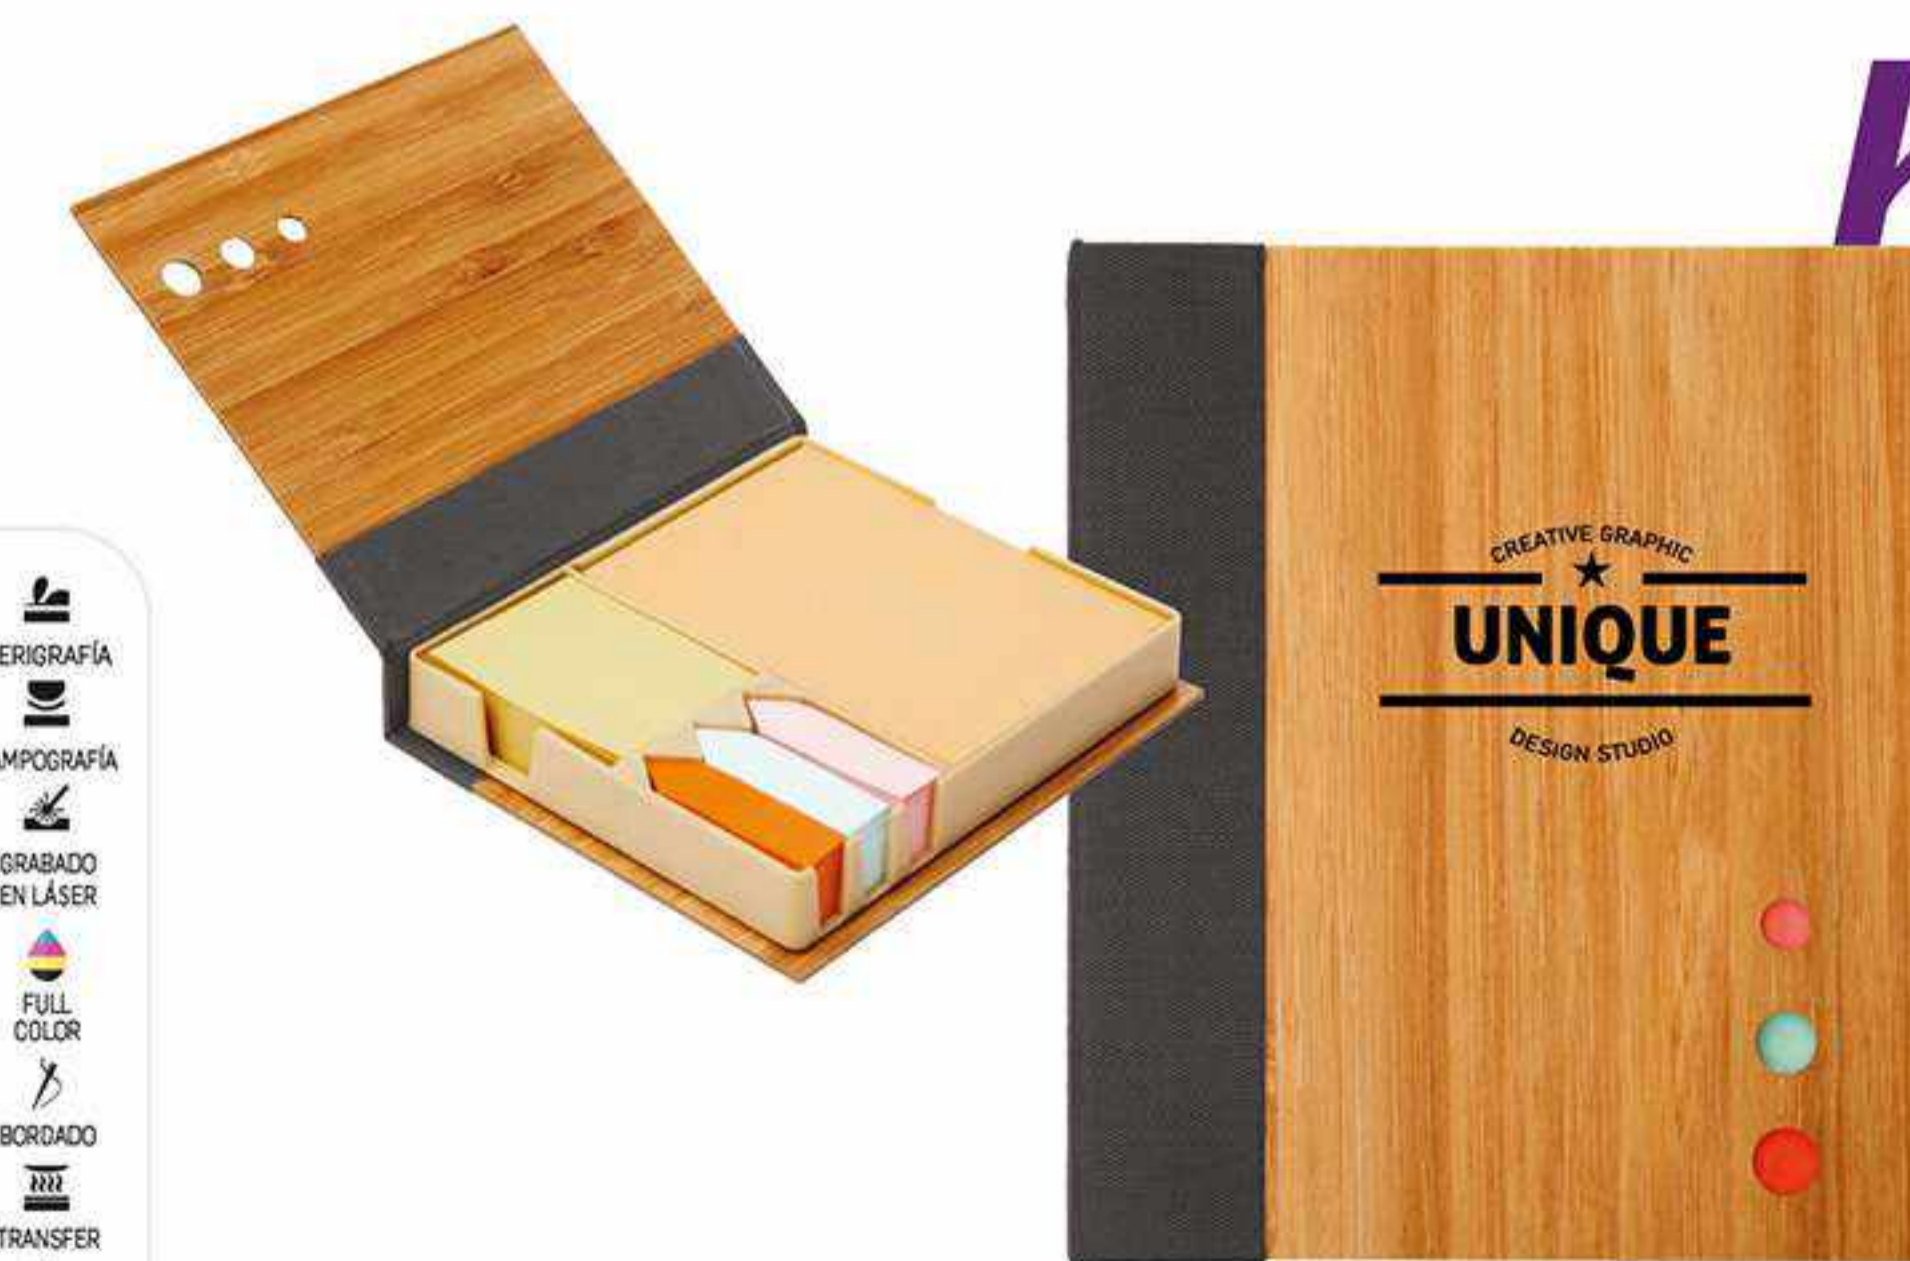

BEIGE

T523
SET DE ESCRITORIO "CARTEL"

10 x 5,5 x 0,2 cm. Cartón. Material reciclado. Contiene 3 blocks autoadhesivos: 2 pequeños de color y 1 rectangular blanco.

Económico

bambú

T513
SET DE ESCRITORIO DE BAMBÚ