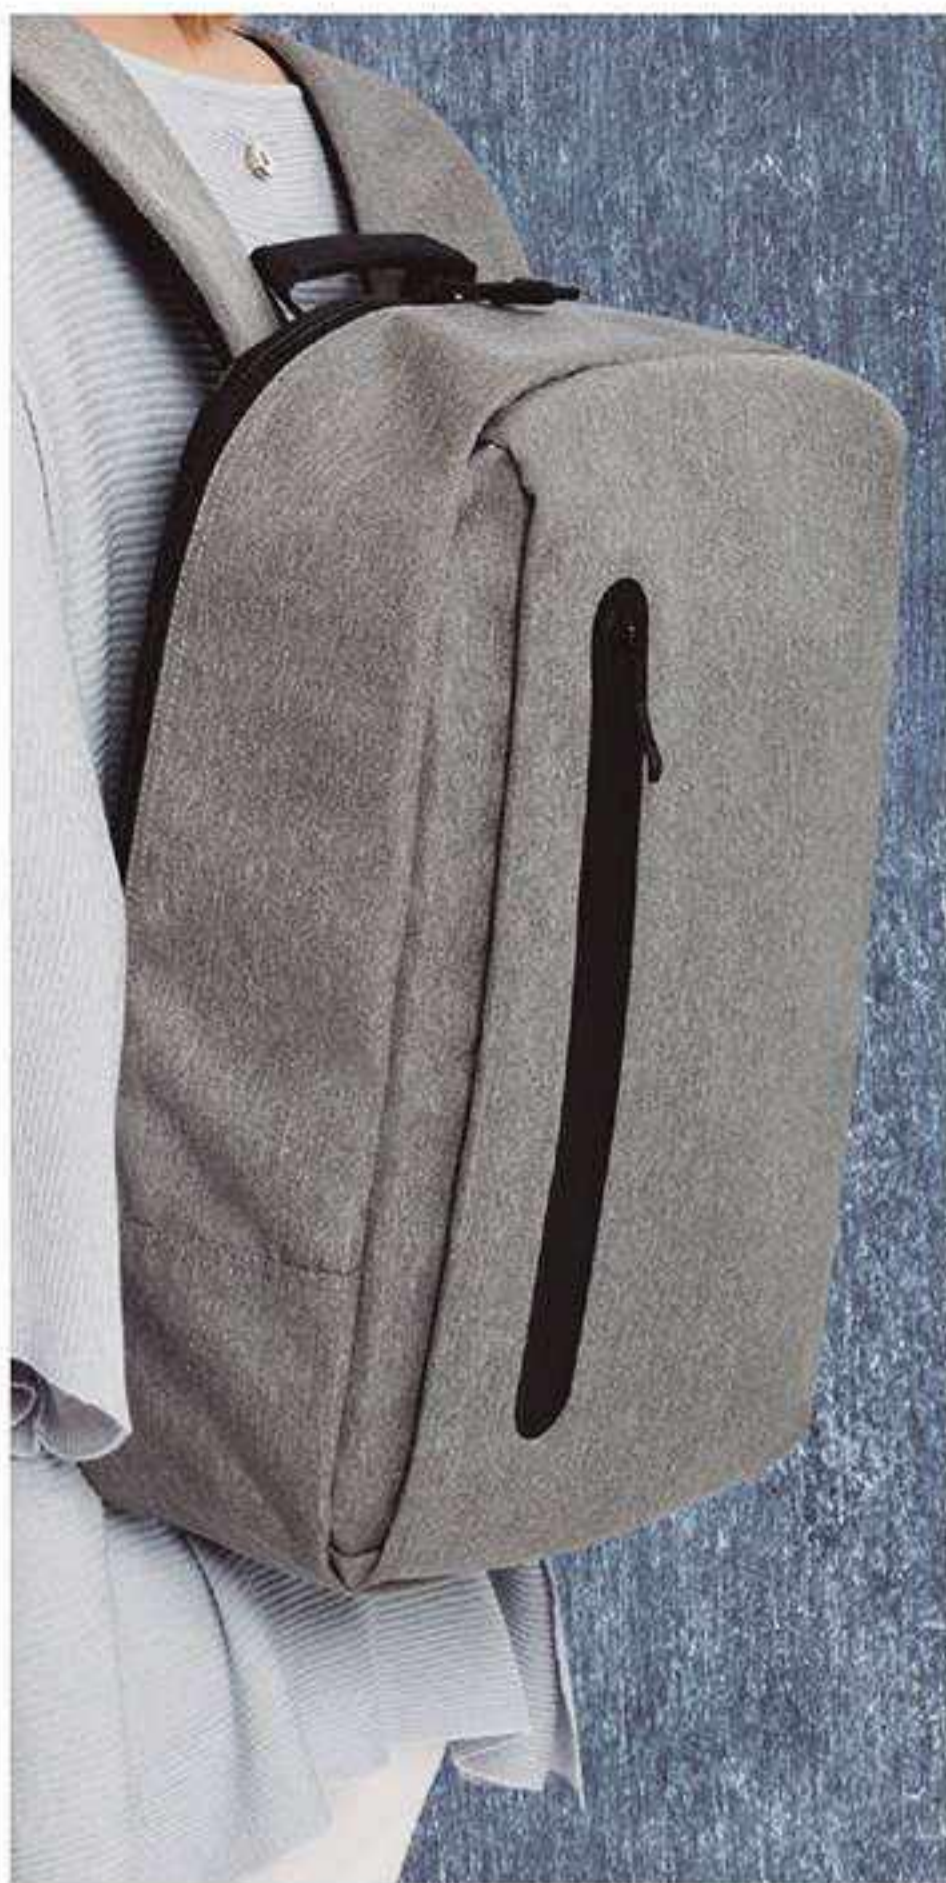

C550 MOCHILA "ORIÓN"

43,5 x 32 x 10 cm. Capacidad 14 litros. Polyester Waterproof. Porta Notebook de hasta 15". Un compartimento acojinado y forrado con espacio para guardar una notebook. Bolsillo horizontal en el frente con amplio espacio. Espaldar y correas acojinadas, con malla que permite la ventilación de la espalda. Cuenta con un bolsillo con cierre. Tira que permite engancharla en la manija extensible de las valijas. El cierre del compartimento principal es invisible y cuenta con tirantes plásticos.

Faja que permite acoplarla al tirador extensible de las maletas