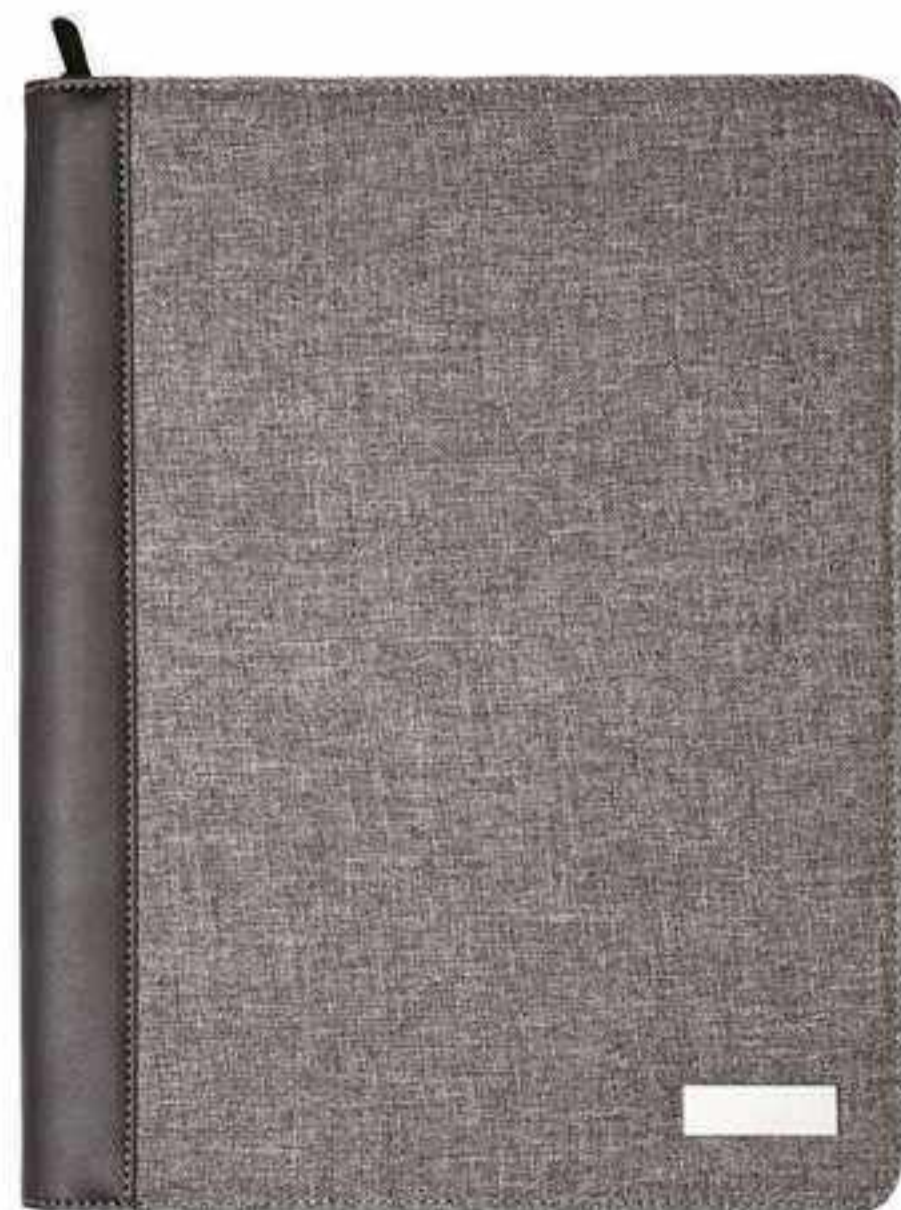

C495 CARPETA "STYLUS II"

33,5 x 25 cm. Simil cuero y lino 150D. Carpeta con cierre. Exterior acojinado. Placa metálica para grabado (medida: 5 x 2 cm.) Interior: Compartimento porta tablet, tarjetero, calculadora y 3 porta bolígrafos elásticos. Incluye block tamaño A4, con 20 hojas blancas.