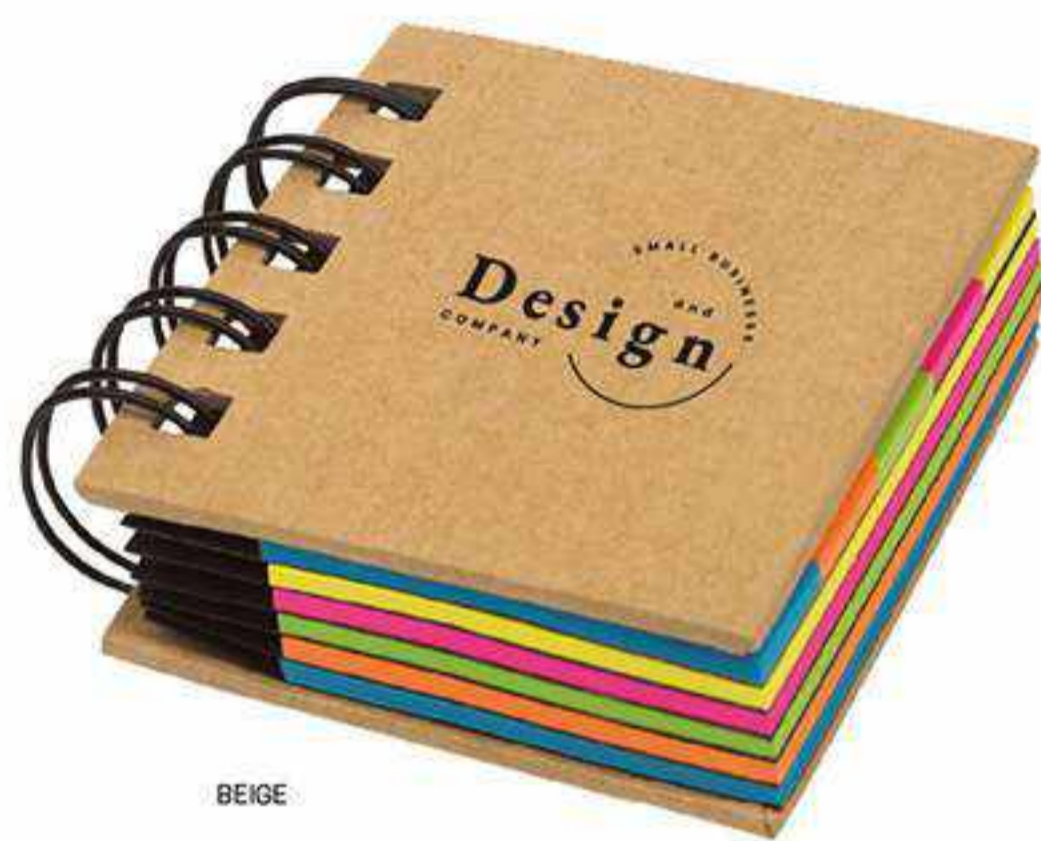

nuevo

MADERA

nuevo

T594
PORTA LÁPICES ECOLOGICO "MALIBÚ"

10 x 10 x 10 cm. Cartón. Porta Lápiz con post-it de tiras en diferentes colores flour en el frente, empujando hacia fuera block rectangular con autoadhesivos color amarillo y en la parte inferior un contenedor con hojas blancas de 7,4 x 8,7 cm.

MADERA

SERIGRAFÍA
100% TAMPOGRAFÍA
GRABADO EN LÁSER
FULL COLOR
BORDADO
TRANSFER
CAJA DE REGALO

T291
MEMO BOX "ESPIRAL"

7 x 7,5 x 2 cm. Cartón. Material reciclable. 5 blocks autoadhesivos rectangulares grandes. 5 blocks autoadhesivos rectangulares chicos. Espiral metálico.

BEIGE

T247
SET DE ESCRITORIO CARTÓN

14 x 1,5 x 6,5 cm. Cartón rígido. Incluye: regla plástica, 1 block adhesivo rectangular de color y 3 en forma de flecha, 1 bolígrafo de cartón con pulsador, clip y punta plástica. Tinta negra. Estuche con divisiones y presilla porta bolígrafo.