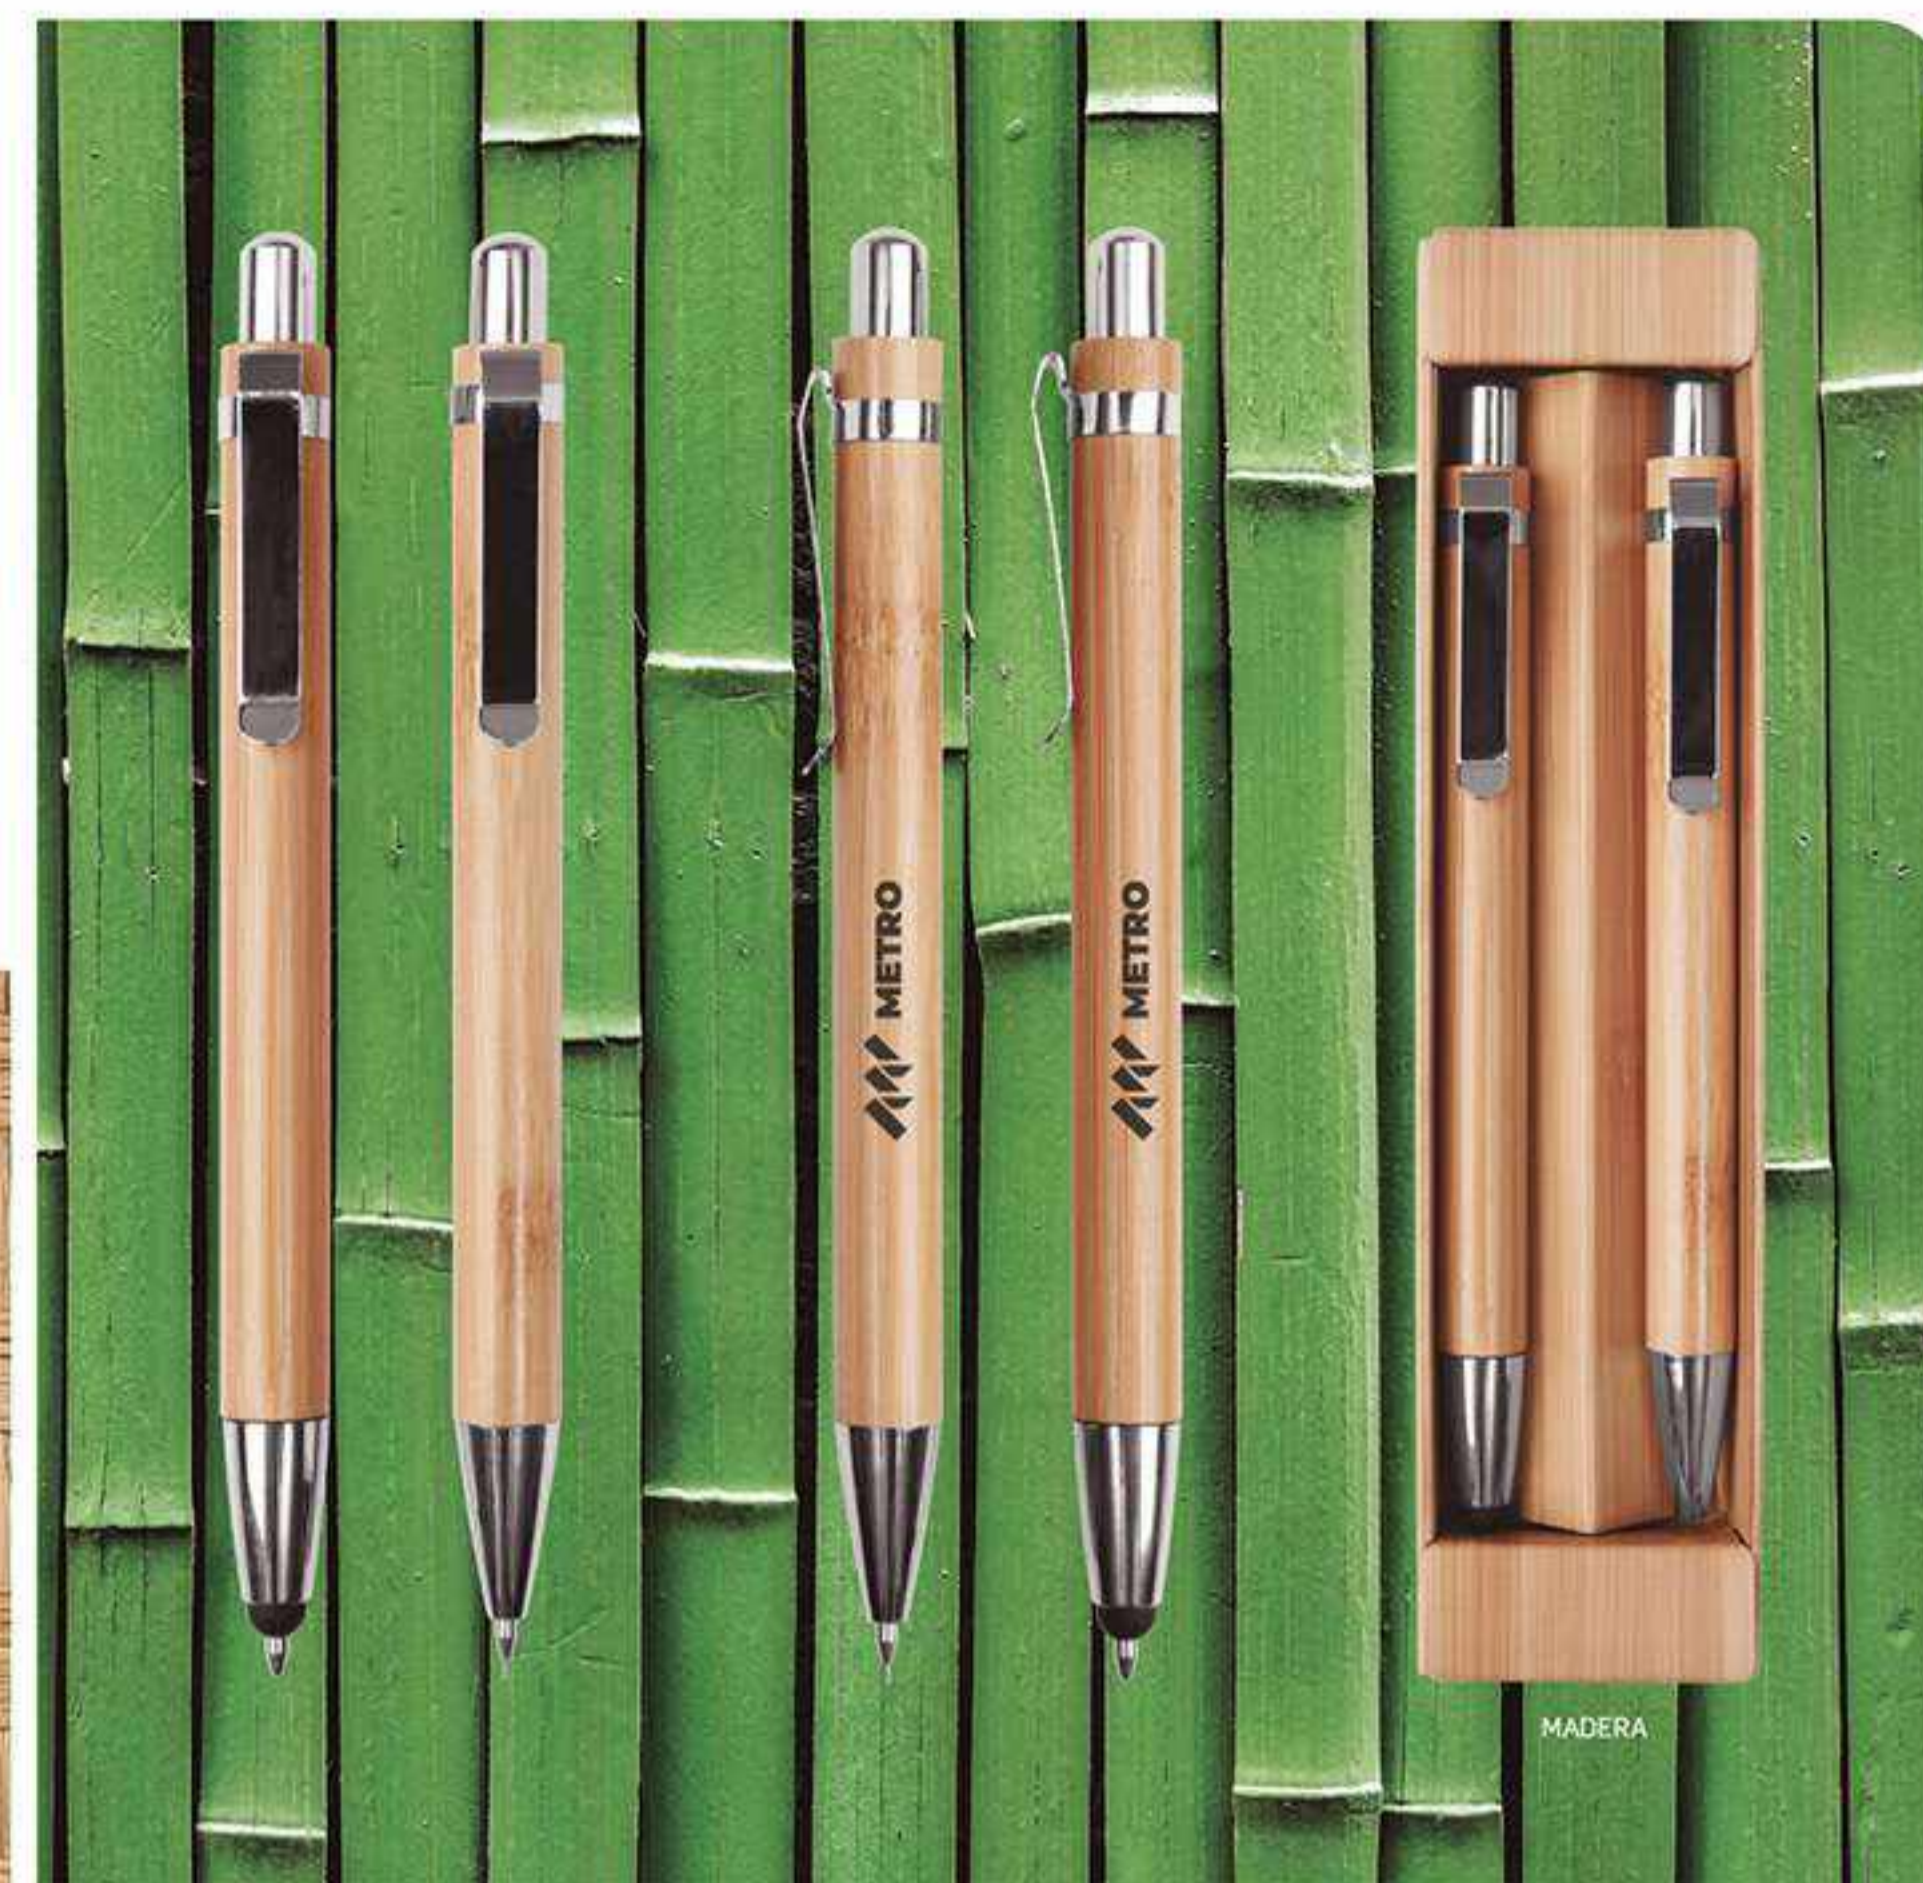

TECNOLOGÍA

Escritura

BP192

BOLÍGRAFO DE MADERA

Madera de bambú. Cuerpo de madera. Pulsador y punta de plástico color plata. Clip metálico. Tinta negra.

BAMBÚ+PLATA

BP258

SET BAMBÚ "NAGANO"

Bambú. Set de bolígrafo y lapicero. Cuerpo de madera. Clip metálico. Punta y pulsador plásticos. El bolígrafo tiene punta touch. Caja de cartón imitación madera.

MADERA

BP218

BOLÍGRAFO TOUCH

Madera de bambú con clip metálico. Pulsador y punta de plástico color plata. Punta touch para pantallas táctiles y tinta negra.

BAMBÚ

BP272

BOLÍGRAFO BAMBÚ "LUCKY"

Bambú. Cuerpo de bambú. Grip, punta, clip y pulsador de plástico de color.

NEGRO

ROJO

AZUL

VERDE