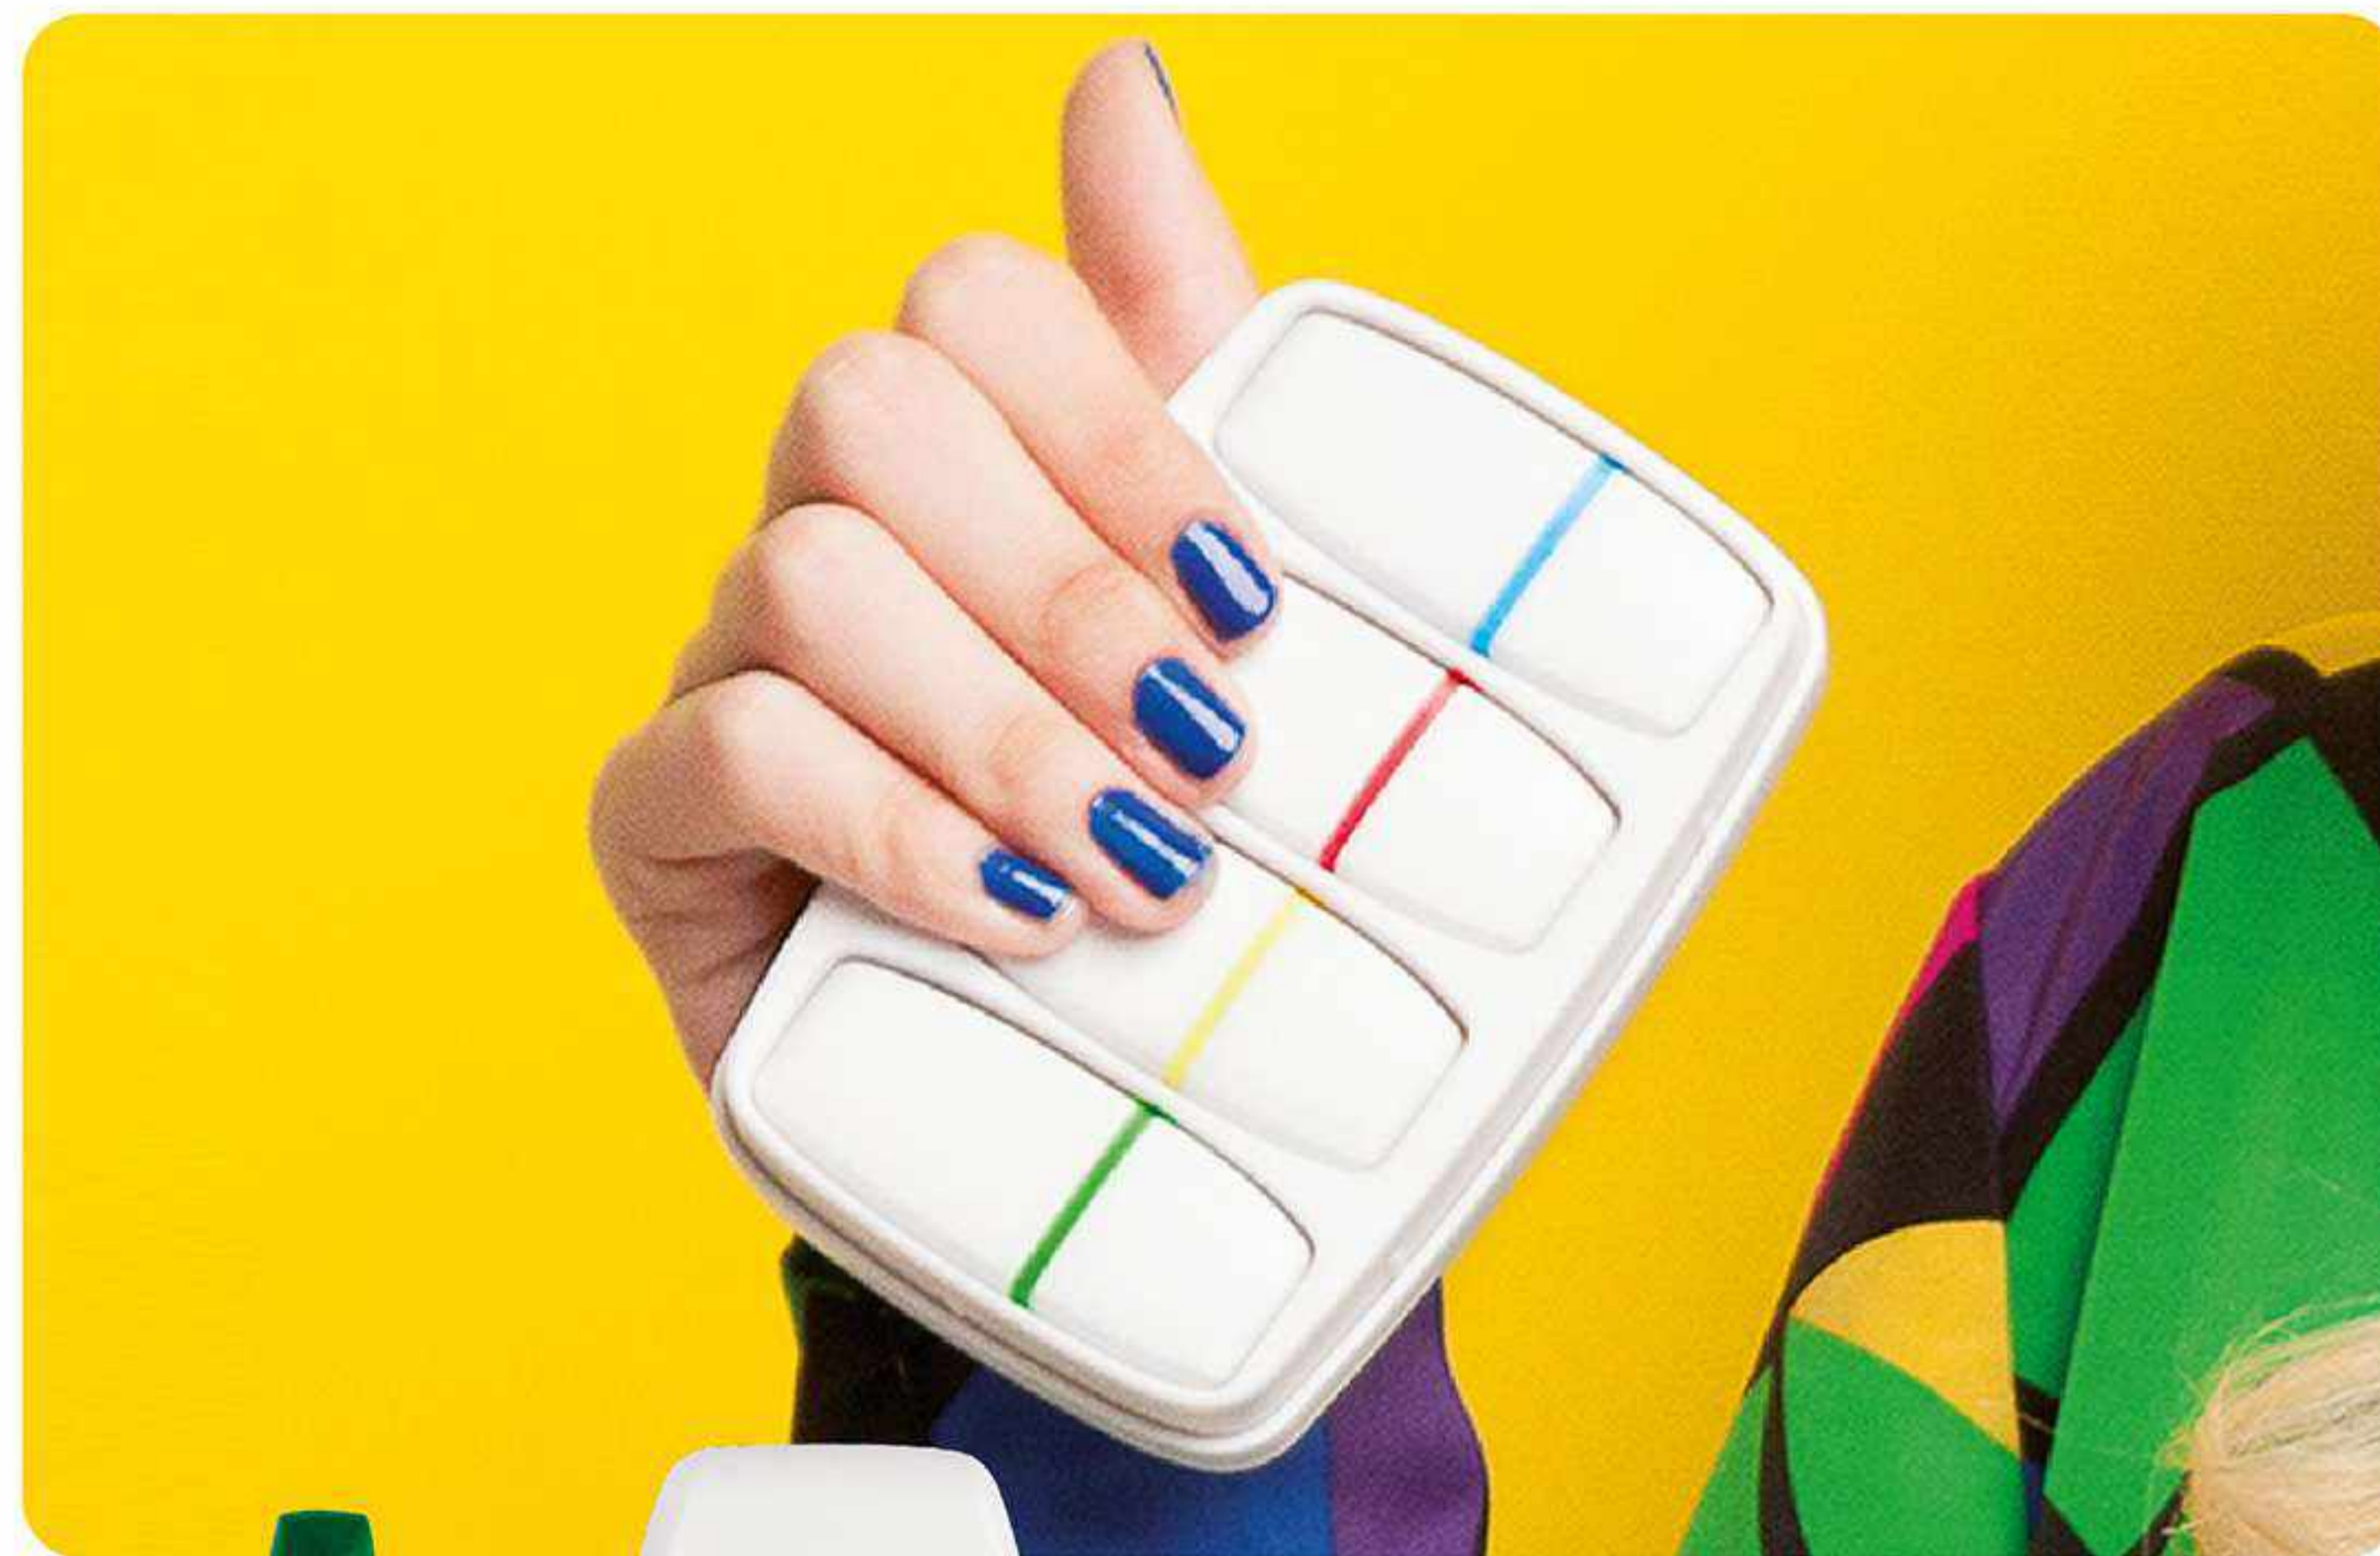

BLANCO

T471
SET DE RESALTADORES "BOX"

11 x 7,1 x 2 cm. Estuche con cuatro resaltadores de cera en diferentes colores. Sistema anti dry.