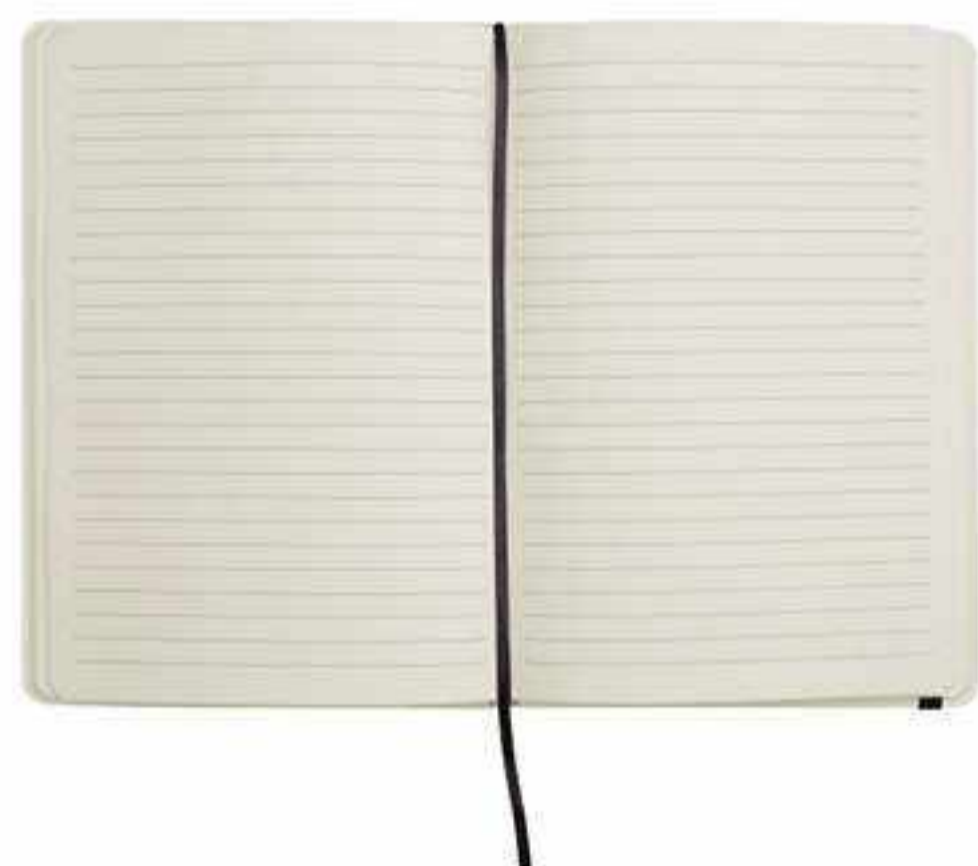

T524

LIBRETA MEDIANA "WHITE"

21 x 14,5 x 1 cm. Cartón. Libreta de pasta dura color blanco. Contiene 80 hojas rayadas, separador de tela. Cierra con banda elástica de color.

T525

LIBRETA PEQUEÑA "WHITE"

14,3 x 9,2 x 1,1 cm. Cartón. Libreta de pasta dura. Color blanco. Contiene 80 hojas rayadas, separador de tela. Cierra con banda elástica de color.