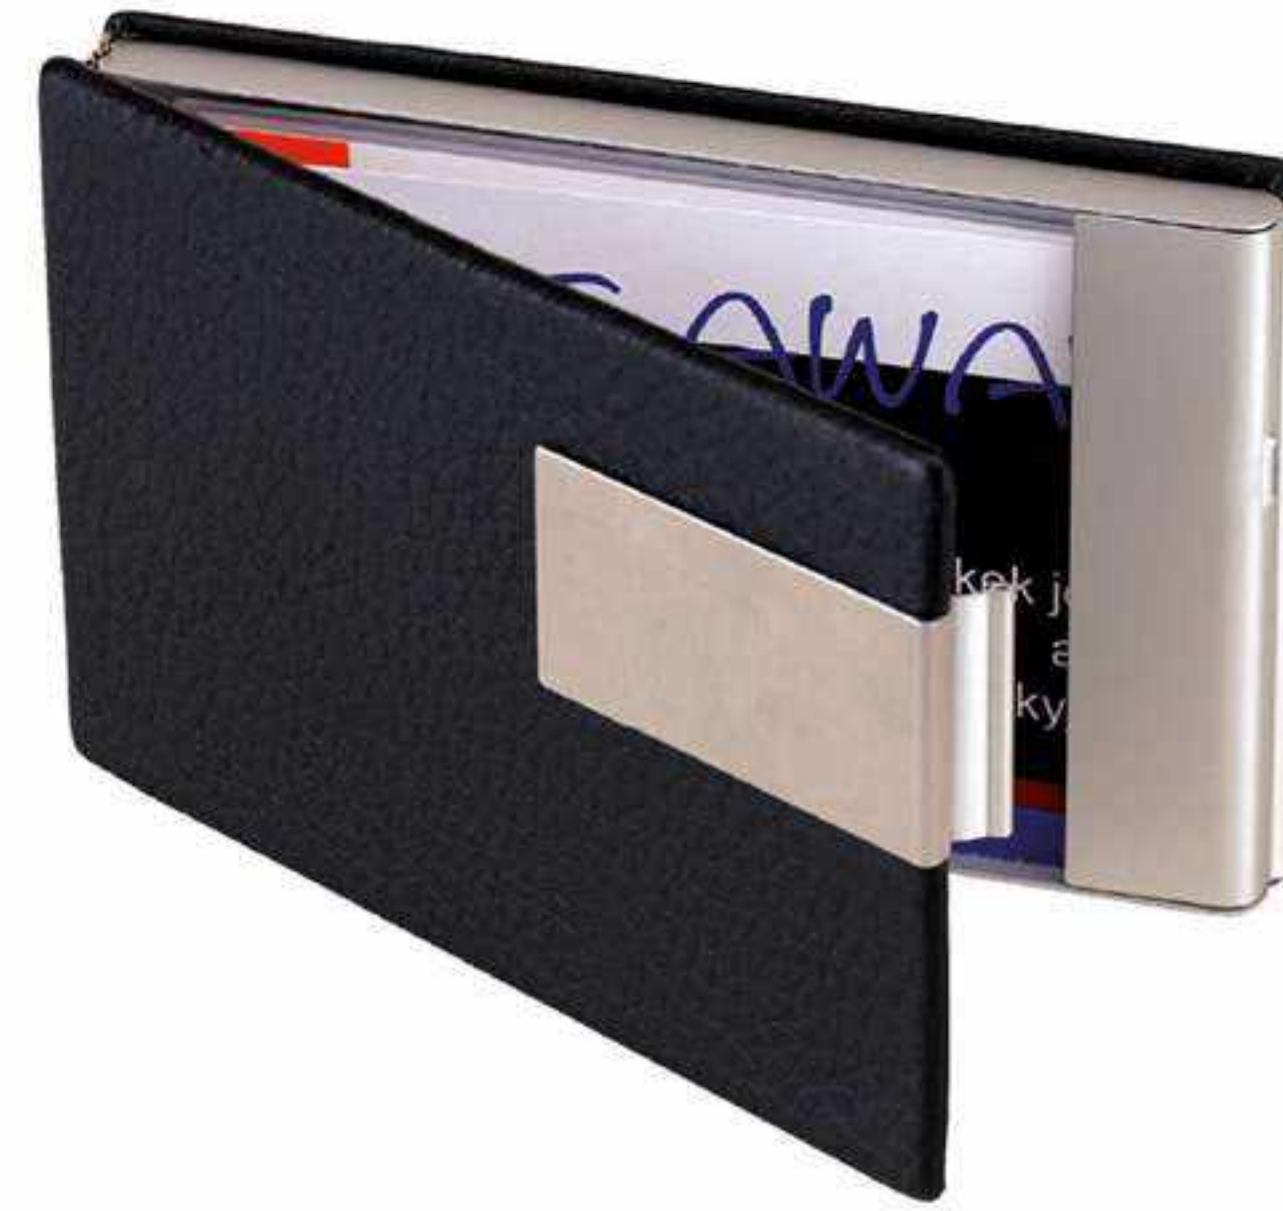

NARANJA

AMARILLO

ROSA

CELESTE

VERDE

BP239
BOLÍGRAFO "BODY COLOR"

Plástico. Cuerpo de color, clip y grip de goma color blanco. Tinta negra.

T244
TARJETERO