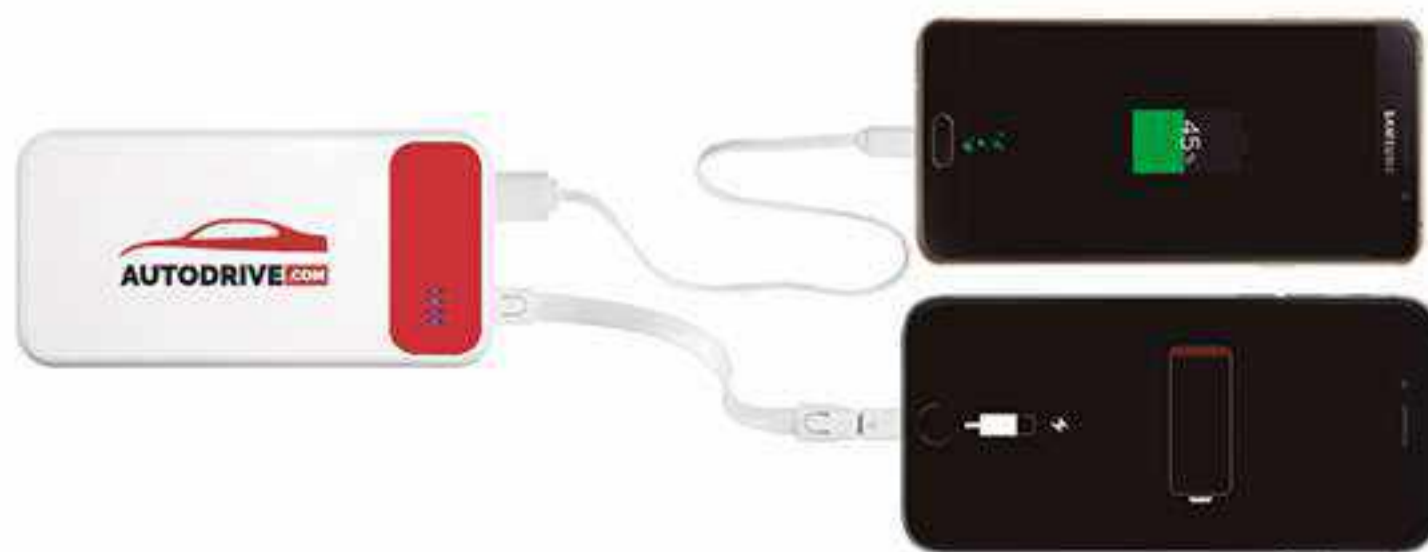

- SERIGRAFÍA
- TAMPOGRAFÍA
- GRABADO EN LÁSER
- FULL COLOR
- BORDADO
- TRANSFER
- CAJA DE REGALO

inalámbrico

BLANCO

EC730
CARGADOR INALÁMBRICO "CRUX"

Ø 10 x 1 cm. Plástico. Cargador inalámbrico, apoyando el celular comienza a cargar, es necesario que el cargador esté enchufado para que pueda funcionar y darle carga al celular. Una entrada mini USB. Es importante sacar la funda para facilitar la carga. Compatible con Android y iPhone 8 en adelante. **TENGA EN CUENTA QUE ES NECESARIO TENER TECNOLOGÍA Qi PARA QUE SE EFECTÚE LA CARGA.** Con certificación de calidad.

Es necesario tener tecnología Qi para que se efectúe la carga

EC709
POWER BANK "DOUBLE"

14,5 x 7 x 1,5 cm. Plástico. Capacidad 10,000 mAh. Power Bank con dos puertos USB que permiten conectar 2 dispositivos simultáneamente. Luces Led indicadores de carga. Entrada y salidas DC 5V. Incluye cable USB para carga.