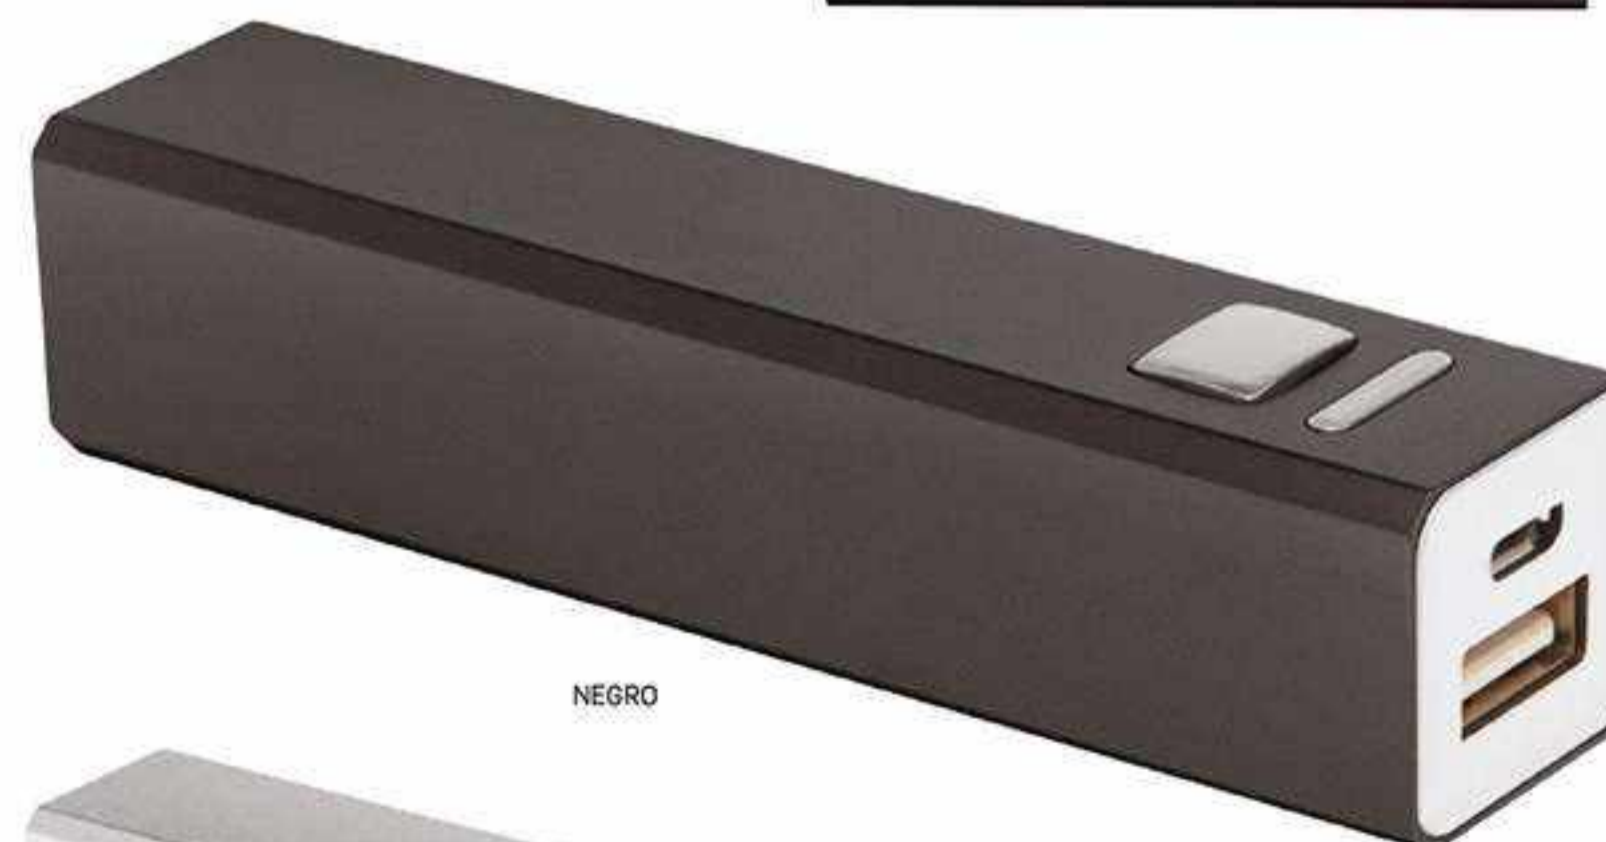

ROJO

AZUL

NEGRO

BLANCO

NEGRO

PLATA

EC667
POWER BANK

9,5 x 2 x 2,2 cm. Capacidad 2,200 mAh. Aluminio. Batería portátil para celular, Ipad, Ipod, Mp3 y cámaras digitales. Salida (OUT PUT): 5V 1A (máximo): cuenta con mayor protección mientras carga y contra cortocircuito, bajo voltaje que protege la batería de una descarga excesiva. Incluye cable con conexiones USB / mini USB. Con certificación de calidad.

PLATA

EC693
POWER BANK "BAHIA"

10 x 5 x 1 cm. Capacidad 3000 MAH. Metal. Batería portátil para celular, Ipad, Ipod, Mp3, Mp4 y cámaras digitales. Un puerto USB y un mini puerto USB. Luces indicadores de nivel de carga. Con clip sujetador. Con certificación de calidad.