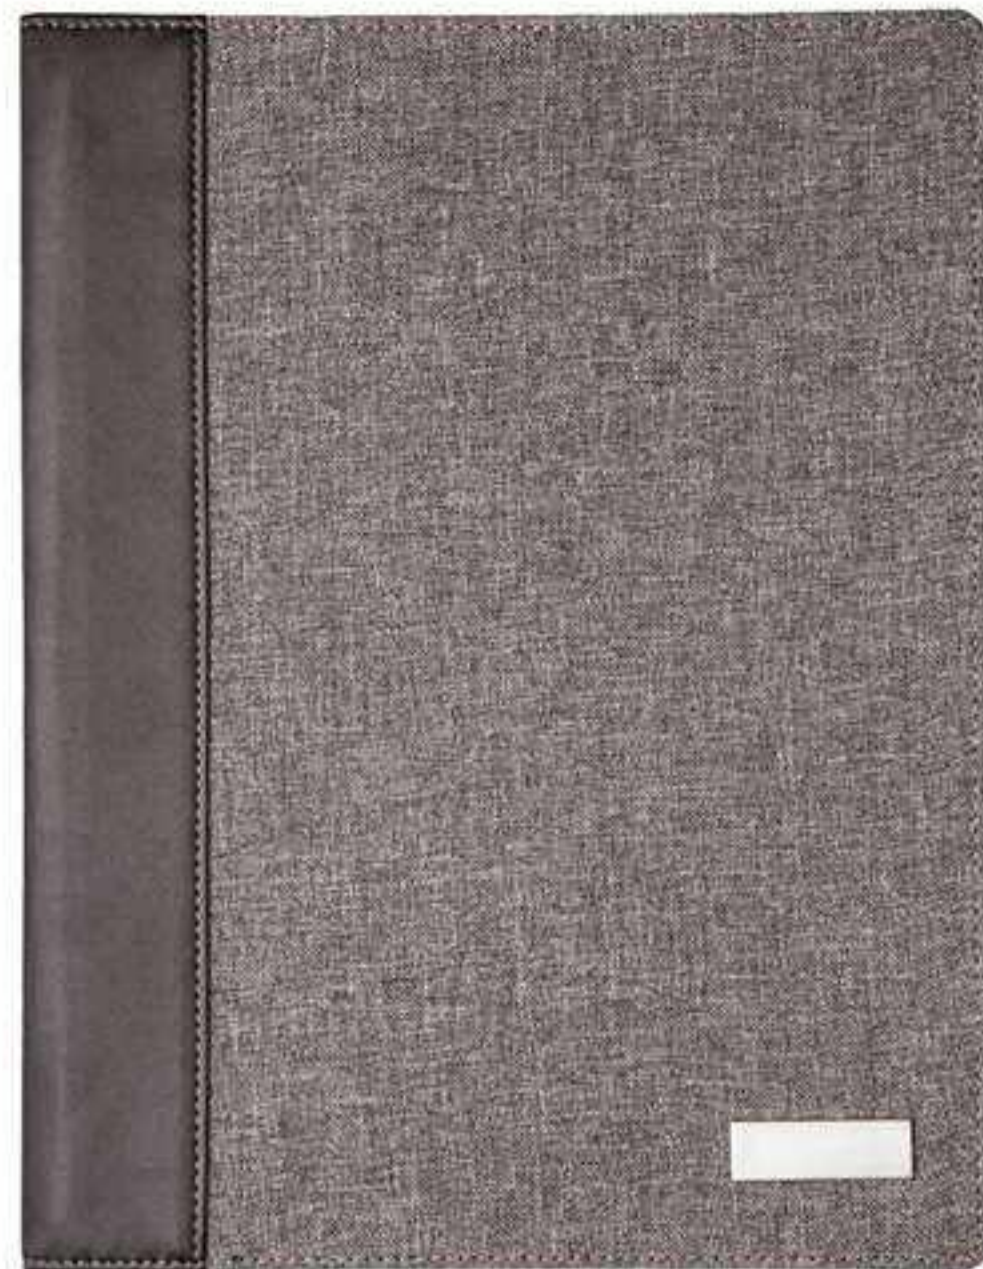

GRIS

C494 CARPETA "STYLUS I"

31 x 24 x 1,5 cm. Simil cuero y lino 150D. Placa metálica para grabado (medida: 5 x 2 cm.) Interior plástico. Con porta tarjetas, y porta bolígrafos elásticos. Block tamaño A4 con 20 hojas blancas.