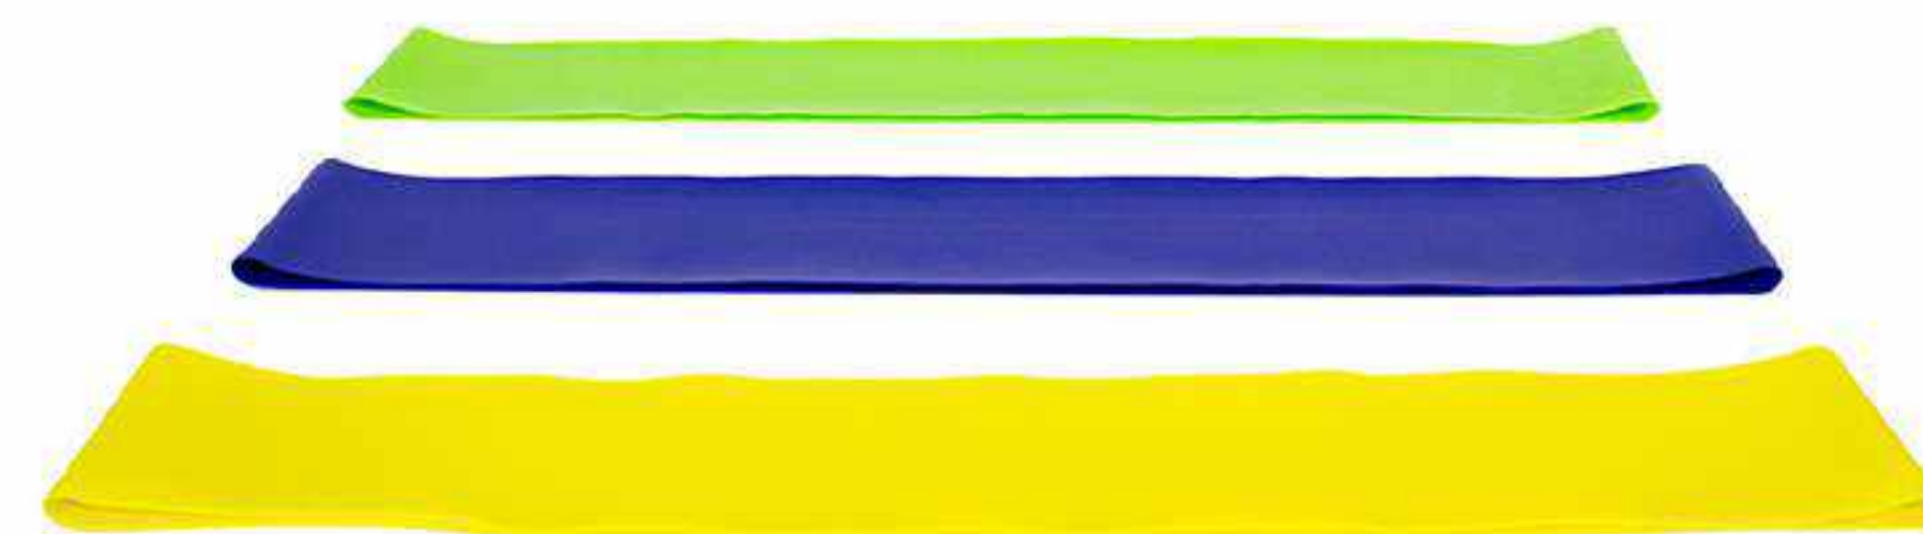

ROJO

ROYAL BLUE

NEGRO

T596
BANDAS ELÁSTICAS PARA ENTRENAMIENTO "FULL BODY"

30 x 5 cm. Silicona. Tres bandas de diferentes colores y diferentes resistencias para hacer gimnasia. La banda verde tiene una resistencia de 2,27 kg, la banda azul 4,54 kg, la banda amarilla 6,80 kg. Ideal para hacer sentadillas, trabajar bíceps, tríceps, fortalecer glúteos y muchos ejercicios más. Presentación en caja plástica de 13 x 7 x 2,5 cm.