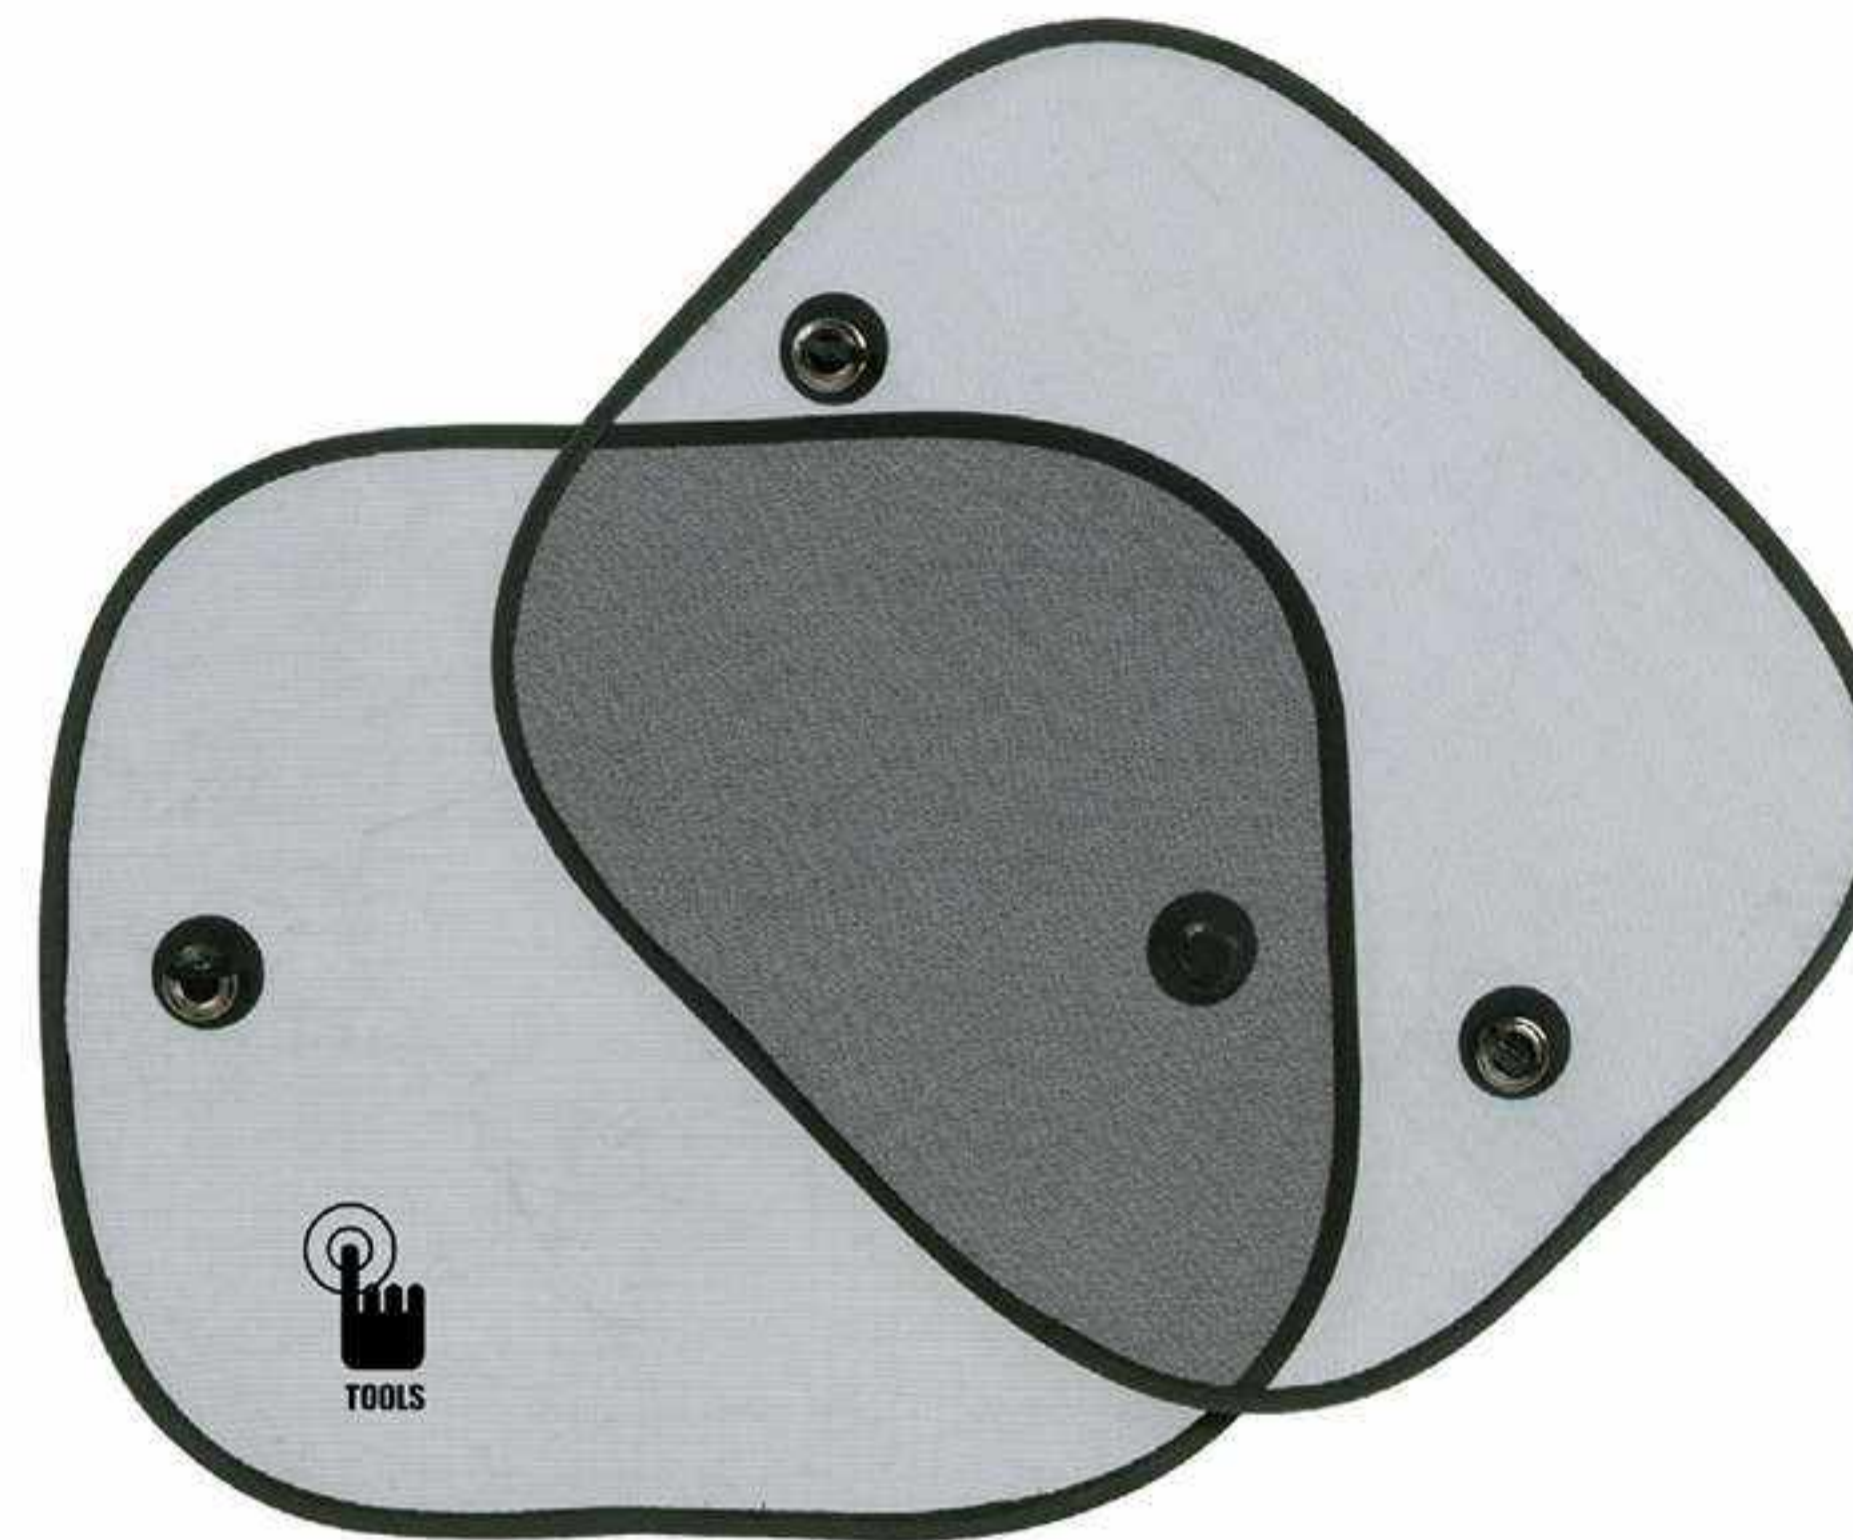

AMARILLO FLÚO

NARANJA

NEGRO

C485
CANGURERA

33 X 14,5 cm. Poliéster 420D. 2 bolsillos con cierre. Salida para audífonos. Correa ajustable. Herrajes plásticos.

NEGRO

ROJO

ROYAL BLUE