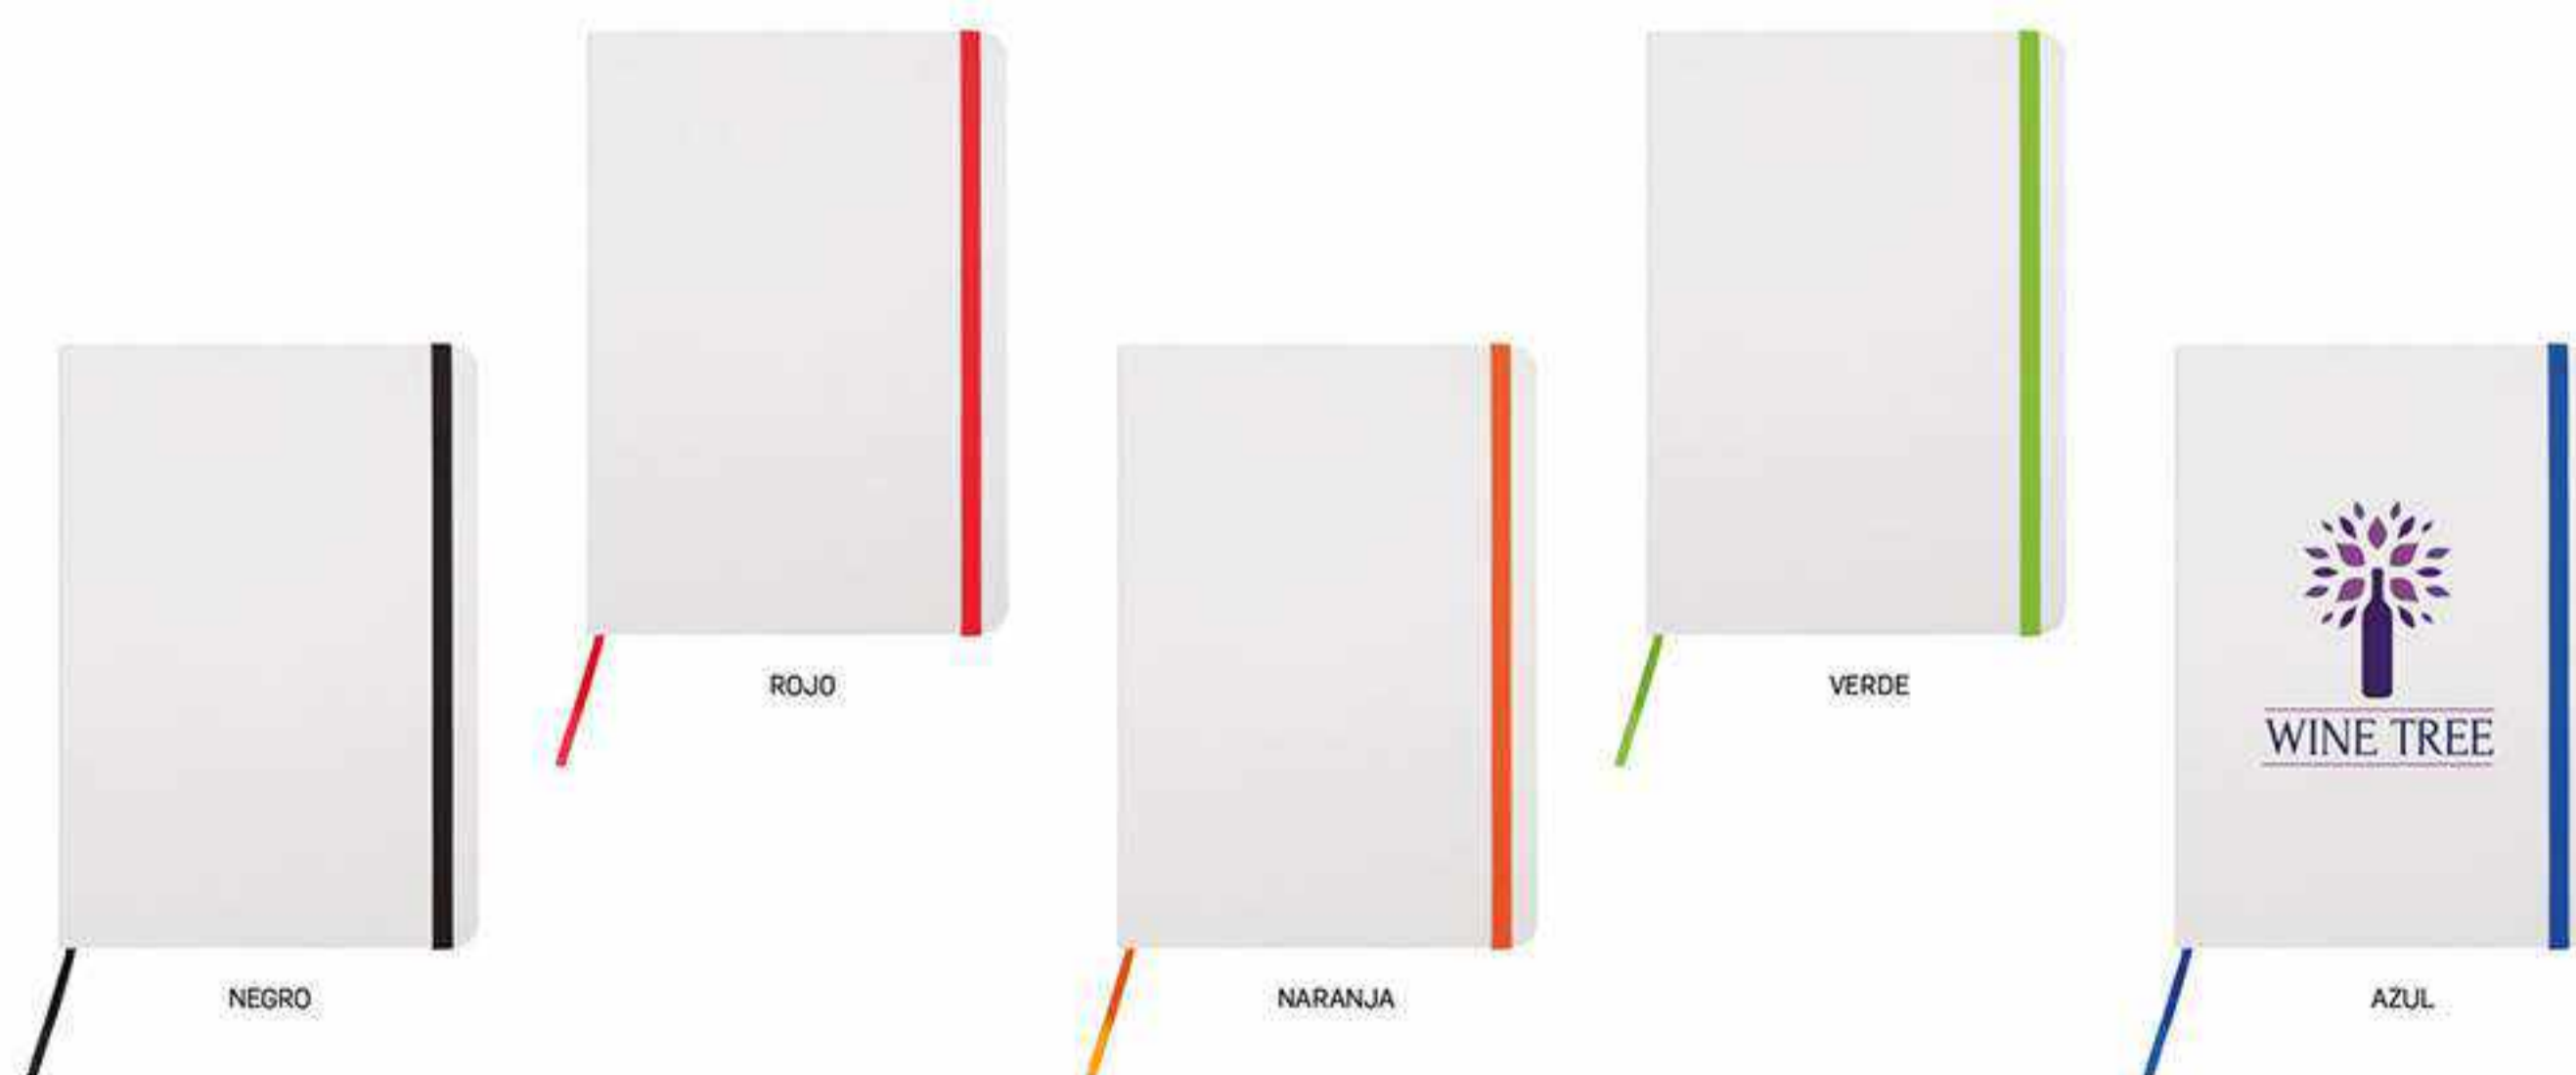

T525

LIBRETA PEQUEÑA "WHITE"

14,3 x 9,2 x 1,1 cm. Cartón. Libreta de pasta dura. Color blanco. Contiene 80 hojas rayadas, separador de tela. Cierra con banda elástica de color.

T535

LIBRETA "GRECIA"

21 x 14,2 x 1,3 cm (cerrado) 21 x 28 x 1,3 cm. (abierto)
 Libreta de corcho y PU con detalle de costura. 80 hojas con renglones punteados, señalador de tela y elástico de color que cierra o sostiene la hoja.