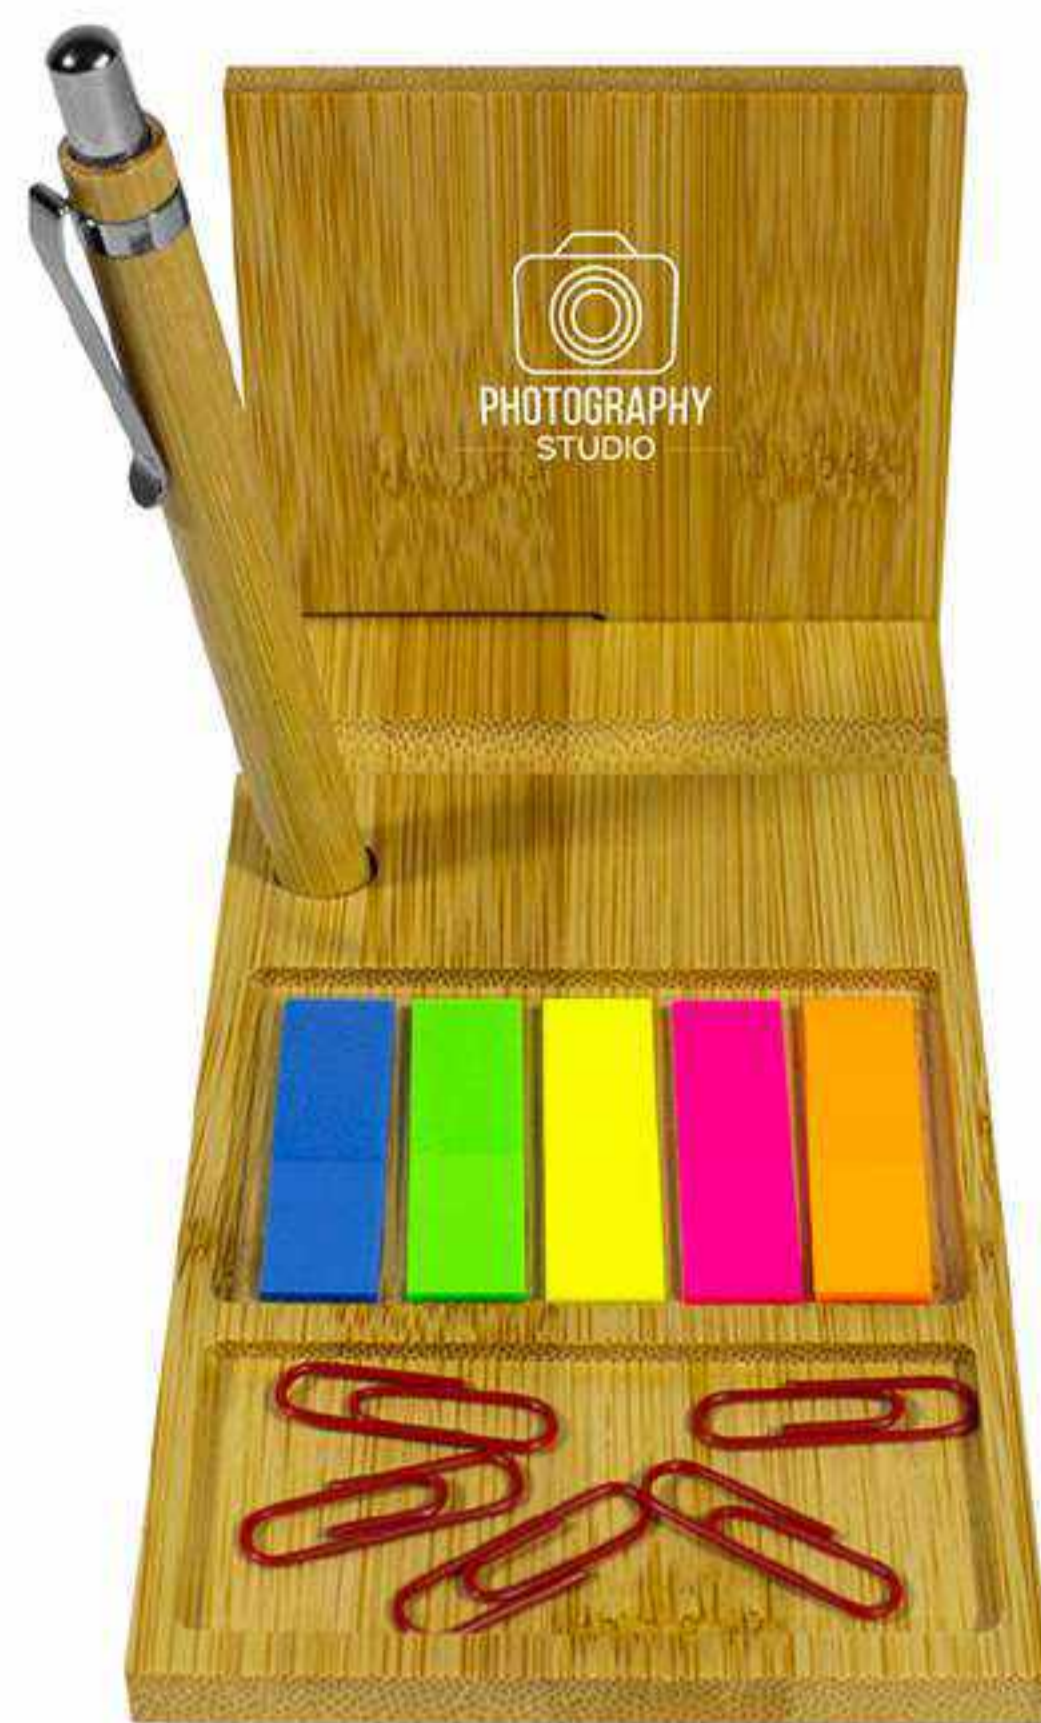

Contorno engomado para apoyar el celular

T189
MEMO SET "OFFICE"

12,6 x 2,8 x 10,5 cm. Simil cuero. 8 blocks autoadhesivos de diferente color en forma de flecha. 2 blocks autoadhesivos rectangulares de diferente color. 2 blocks autoadhesivos cuadrados de diferente color.

NEGRO

T460
SET DE OFICINA "K-WIN"

14 x 10 x 2,5 cm. Incluye: block de hojas blancas, regla plástica transparente, 5 señaladores de colores, autoadhesivos, bolígrafo de cartón con punta, clip y pulsador de plástico negro.

NEGRO

BEIGE

T604
ORGANIZADOR DE ESCRITORIO DE BAMBÚ

19 x 8,5 x 1 cm. Madera. Set de accesorio de madera con diferentes compartimentos donde contienen post-it, ganchito de color rojo y porta bolígrafos con bolígrafo en bambú con detalles color plata, tinta negra. Ranura para soporte de celular y en la parte de atrás apoyo de madera de 10 cm, para sostener el celular.