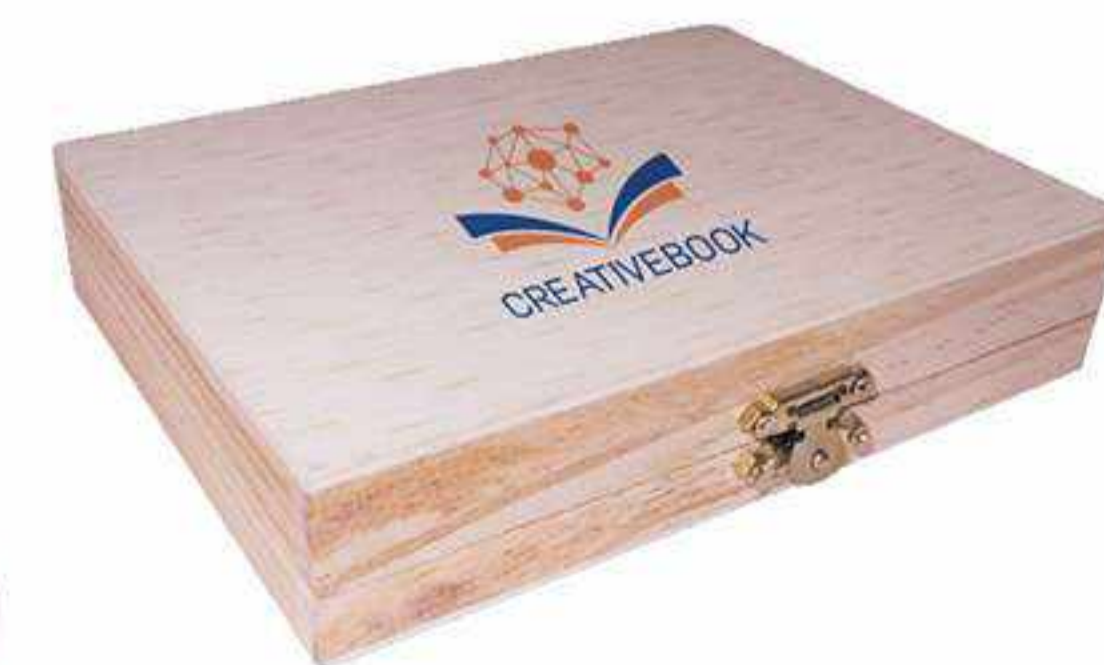

MADERA

EN19
JUEGO DE DOMINÓ

15 x 5 x 3 cm. Plástico y madera. Juego de dominó con 28 piezas plásticas, caja de madera y tapa plástica transparente.

MADERA

MADERA

T348
CREATIVE COLOR BOX

15,6 x 11,6 x 2,9 cm. Set de dibujo en caja de madera. Con acuarelas, crayolas, pincel, lápiz negro, goma y sacapuntas.