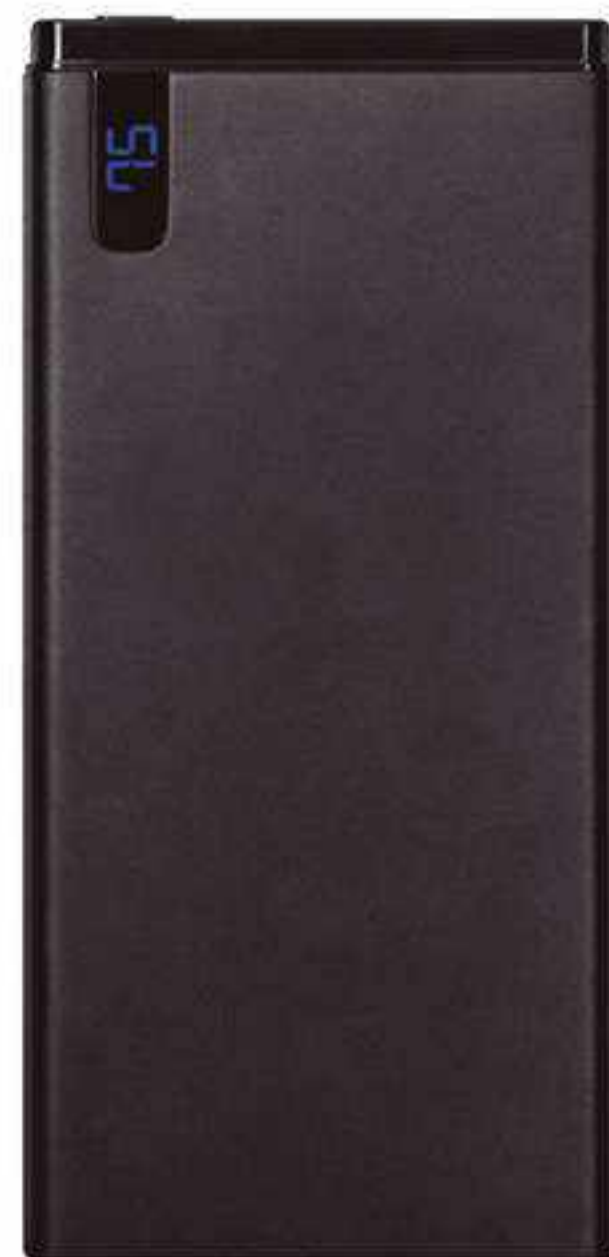

EC729
POWER BANK "CETUS"

11 x 6,5 x 1 cm. Capacidad 4000 mah. Metálico. Power bank. Cuerpo de color. Dos entradas: una USB y una mini USB. Botón de encendido y luces led indicadores de carga. Con certificación de calidad.

BLANCO

- SERIGRAFÍA
- TAMPOGRAFÍA
- GRABADO EN LÁSER
- FULL COLOR
- BORDADO
- TRANSFER
- CAJA DE REGALO

NEGRO

Más energía: 10.000 mAh.

EC710
POWER BANK "ONIX"

15 x 7 x 1 cm. Metal. Capacidad 10,000 mAh. Batería portátil para celular. Con pantalla digital que indica porcentaje de carga. Entrada y salida DC 5V. Incluye cable USB para carga. Con certificación de calidad.

T463
CARGADOR PARA AUTOS

8 x 3 cm. Plástico. Cargador para auto con dos entradas USB. Luz de encendido.

dos entradas