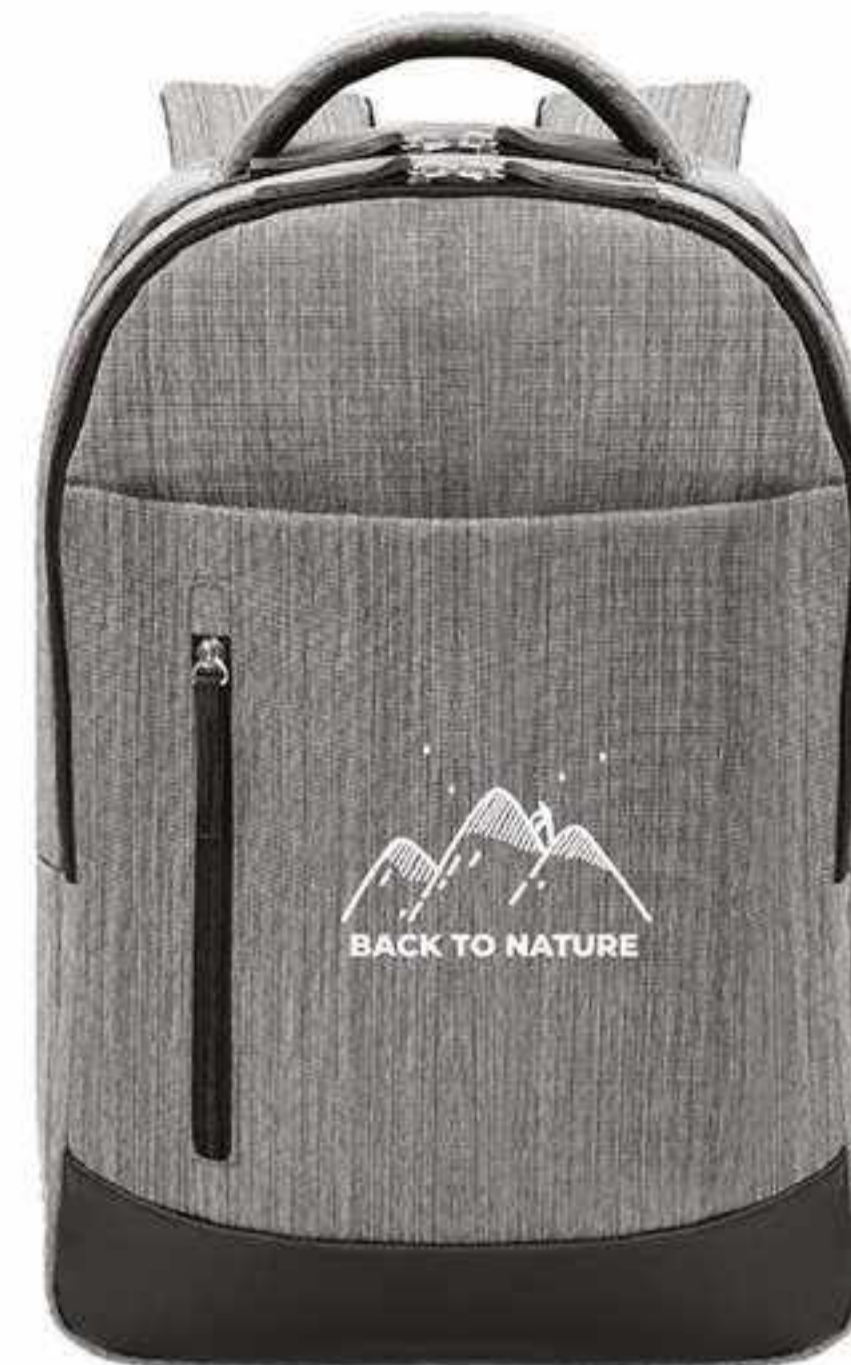

GRIS

C531 MOCHILA "FORT"

41 x 29 x 10 cm. Capacidad 11 litros. Polyester 600D Snow. Mochila con detalle en simil cuero en la parte inferior. Dos bolsillos externos, uno superior y otro en el costado izquierdo. Dos compartimentos, el principal con porta laptop acolchado, porta tablet y un bolsillo pequeño. El segundo compartimento dos bolsillos, dos porta bolígrafos y dos bolsillos de red. Correas acolchadas. Los tiradores de cierre son de simil cuero. El bolsillo del costado izquierdo cuenta con el forro desmontable para que en caso de personalizar el producto con bordado no se vea afectado dicho bolsillo. El bolsillo superior tiene un bolsillo pequeño con cierre para facilitar la entrada de la maquina bordadora.