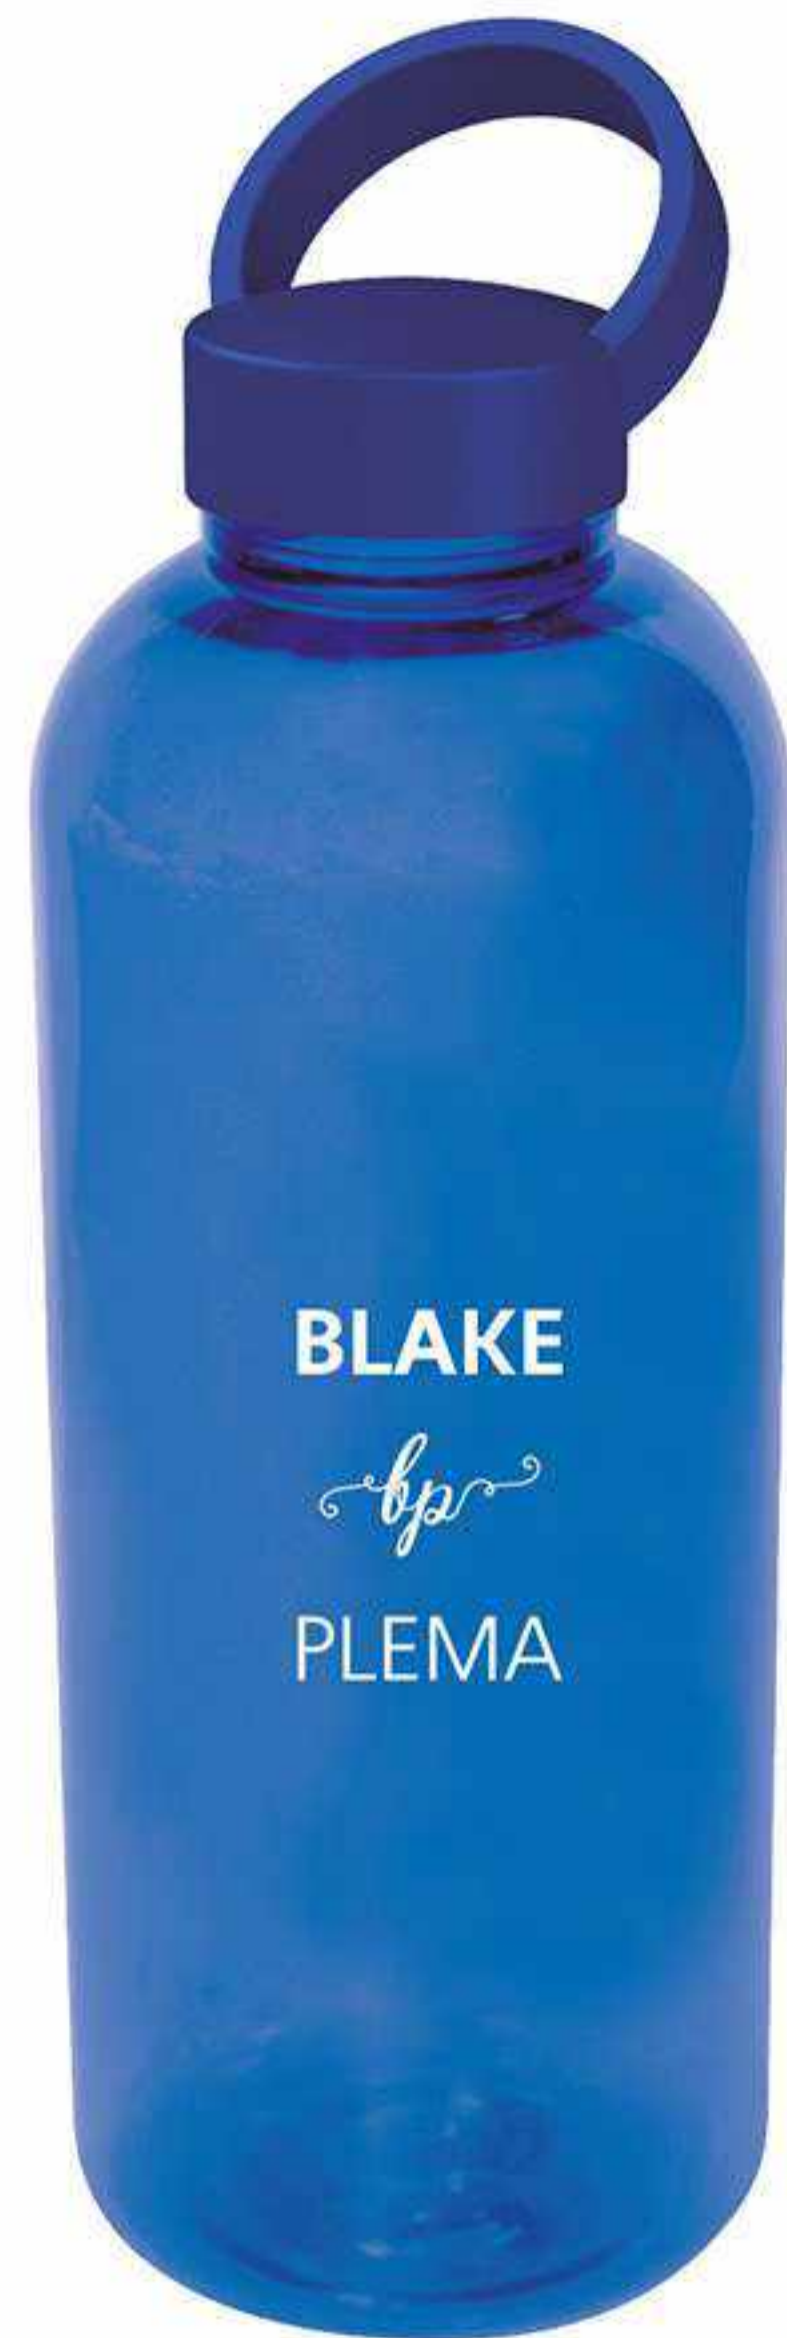

AZUL

ocean color

T539 + T521 CILINDRO "OCEAN COLOR"

Ø 8 x 20,5 cm. Capacidad 810 ml. Plástico. Cuerpo de color traslúcido. Tapa de rosca con agarradera. No utilizar para bebidas calientes y gaseosas. Libre de BPA. ATENCIÓN: el manejo de este producto es delicado no exponer al sol y temperaturas altas.