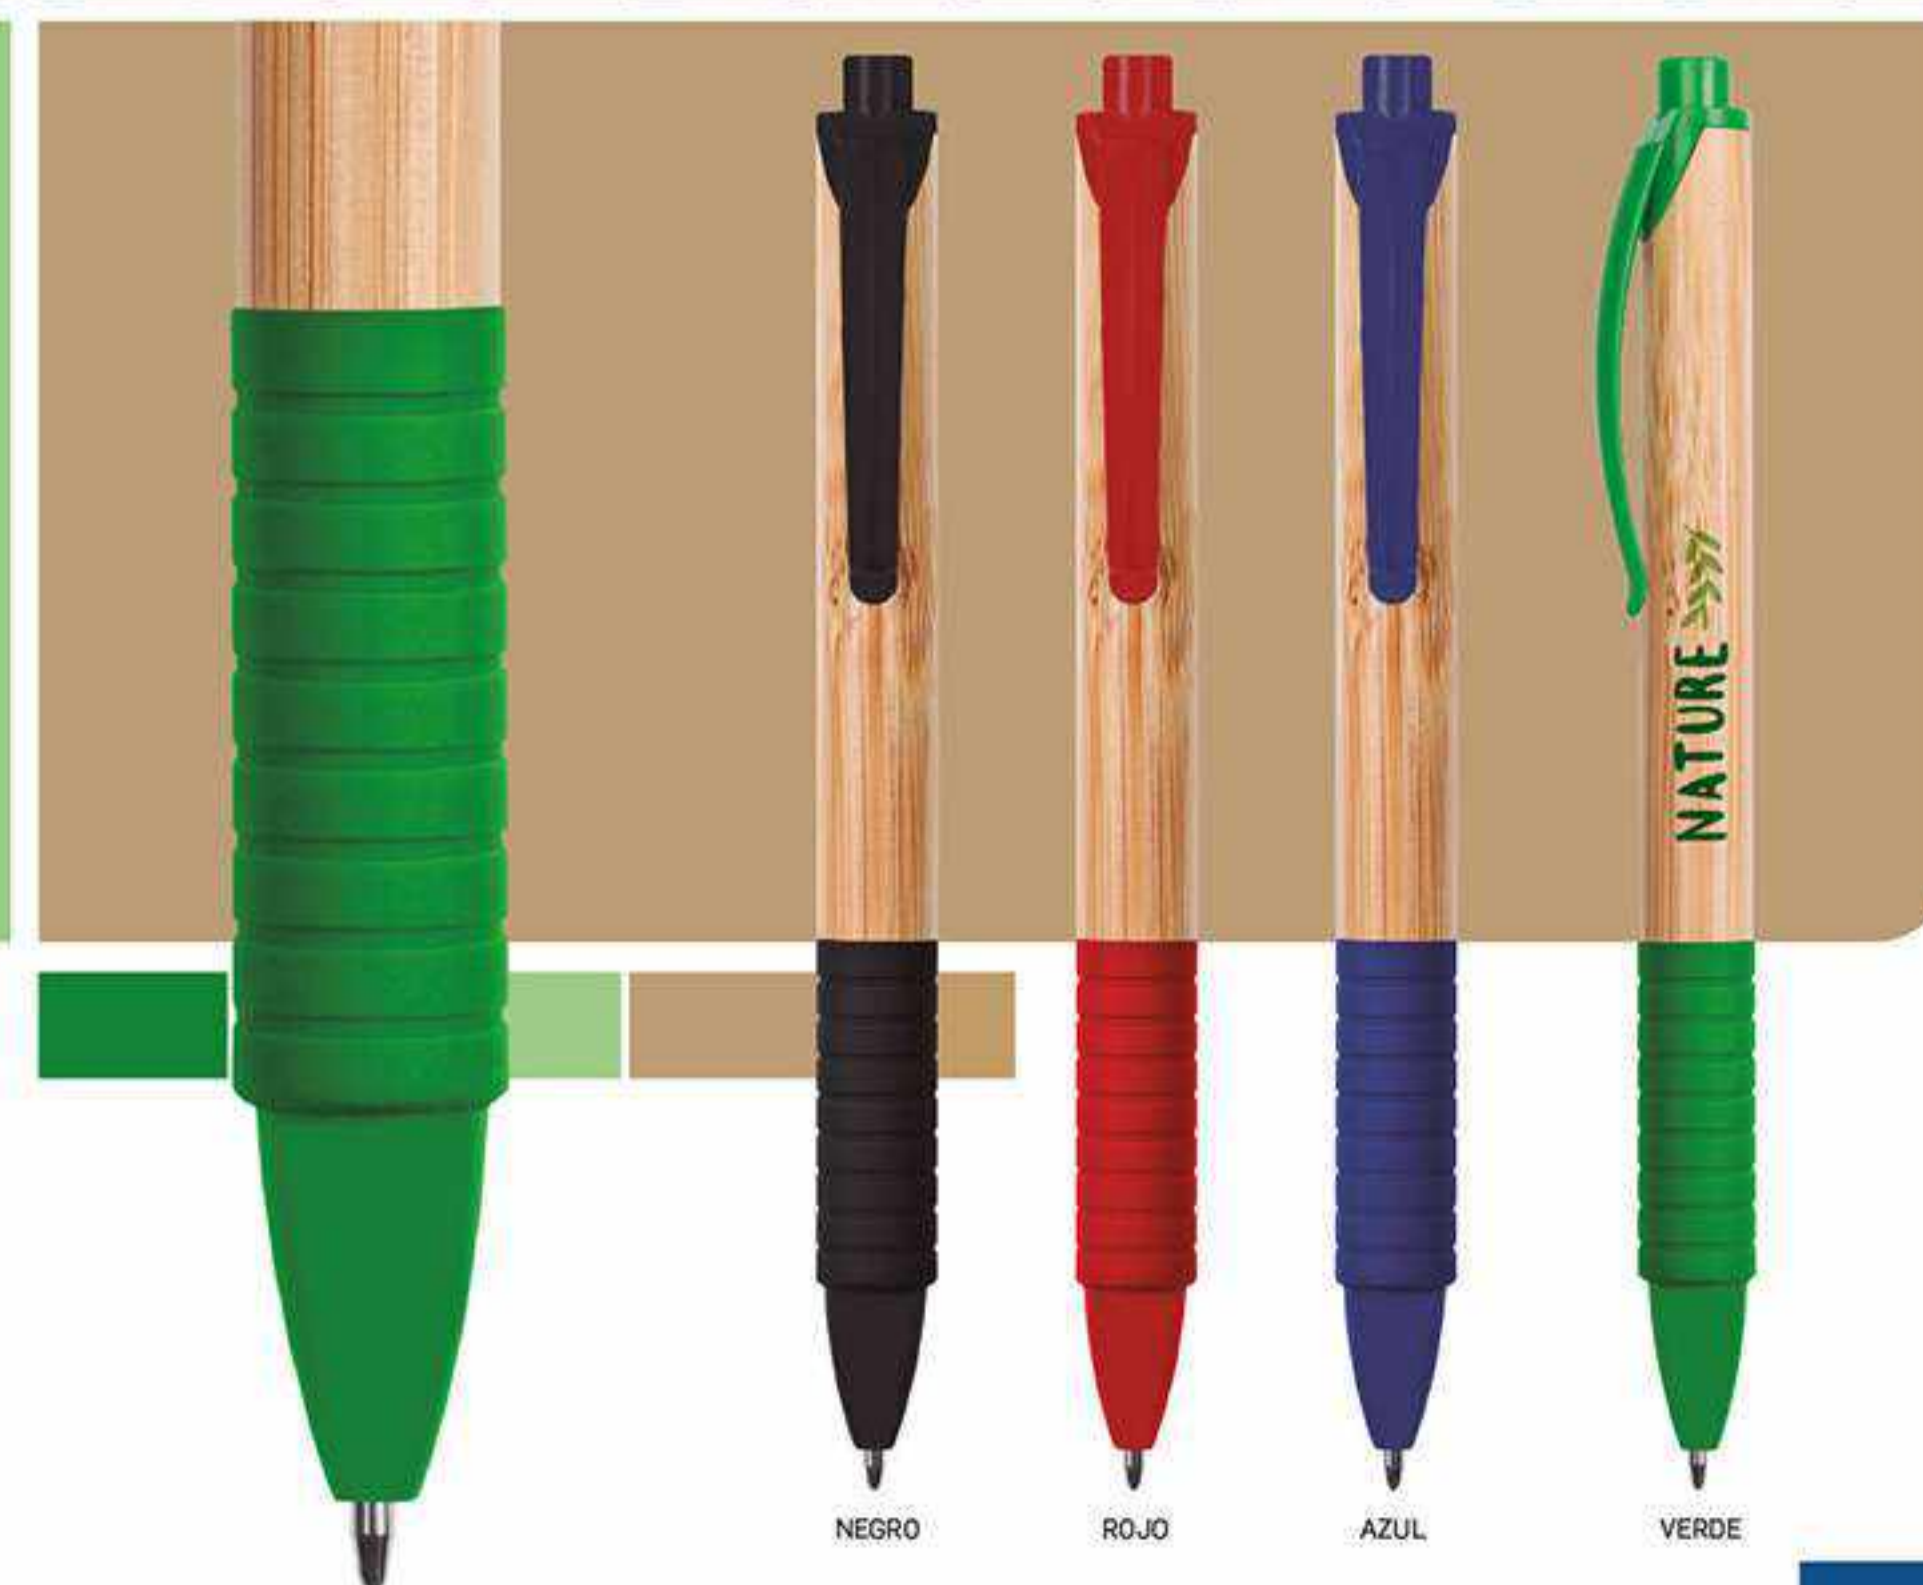

TECNOLOGÍA

Escritura

BP192

BOLÍGRAFO DE MADERA

Madera de bambú. Cuerpo de madera. Pulsador y punta de plástico color plata. Clip metálico. Tinta negra.

BAMBÚ+PLATA

BP258

SET BAMBÚ "NAGANO"

Bambú. Set de bolígrafo y lapicero. Cuerpo de madera. Clip metálico. Punta y pulsador plásticos. El bolígrafo tiene punta touch. Caja de cartón imitación madera.

MADERA

BP218

BOLÍGRAFO TOUCH

Madera de bambú con clip metálico. Pulsador y punta de plástico color plata. Punta touch para pantallas táctiles y tinta negra.

BAMBÚ

BP272

BOLÍGRAFO BAMBÚ "LUCKY"

Bambú. Cuerpo de bambú. Grip, punta, clip y pulsador de plástico de color.

NEGRO

ROJO

AZUL

VERDE