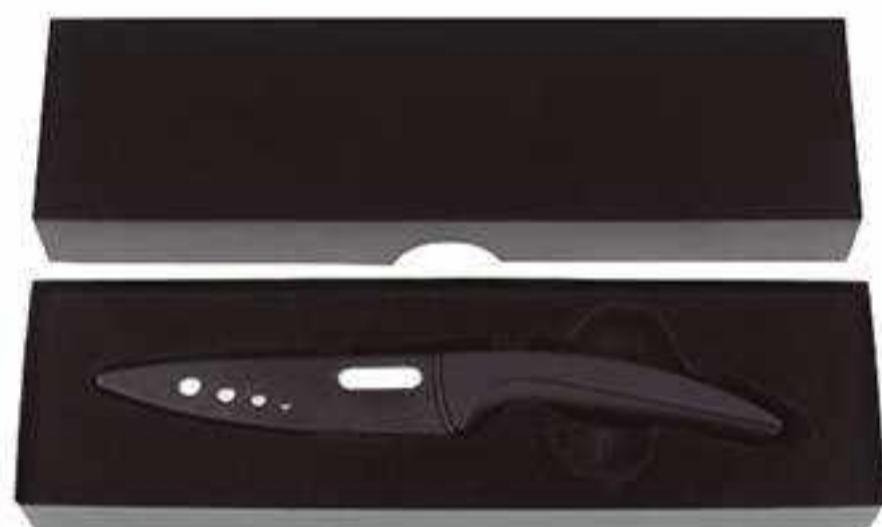

T464
CUCHILLO DE CERÁMICA

21,3 cm. Cerámica. Cuchillo con navaja de cerámica con mango de goma y funda de plástico.

NEGRO

ROJO

ROYAL BLUE

T432
LÁMPARA "RETRO"

80 cm. (largo del cordón) Plástico. Lámpara con luz led. Lazo que al jalar enciende y apaga la luz de la bombilla. Utiliza 3 baterías AAA incluidas.